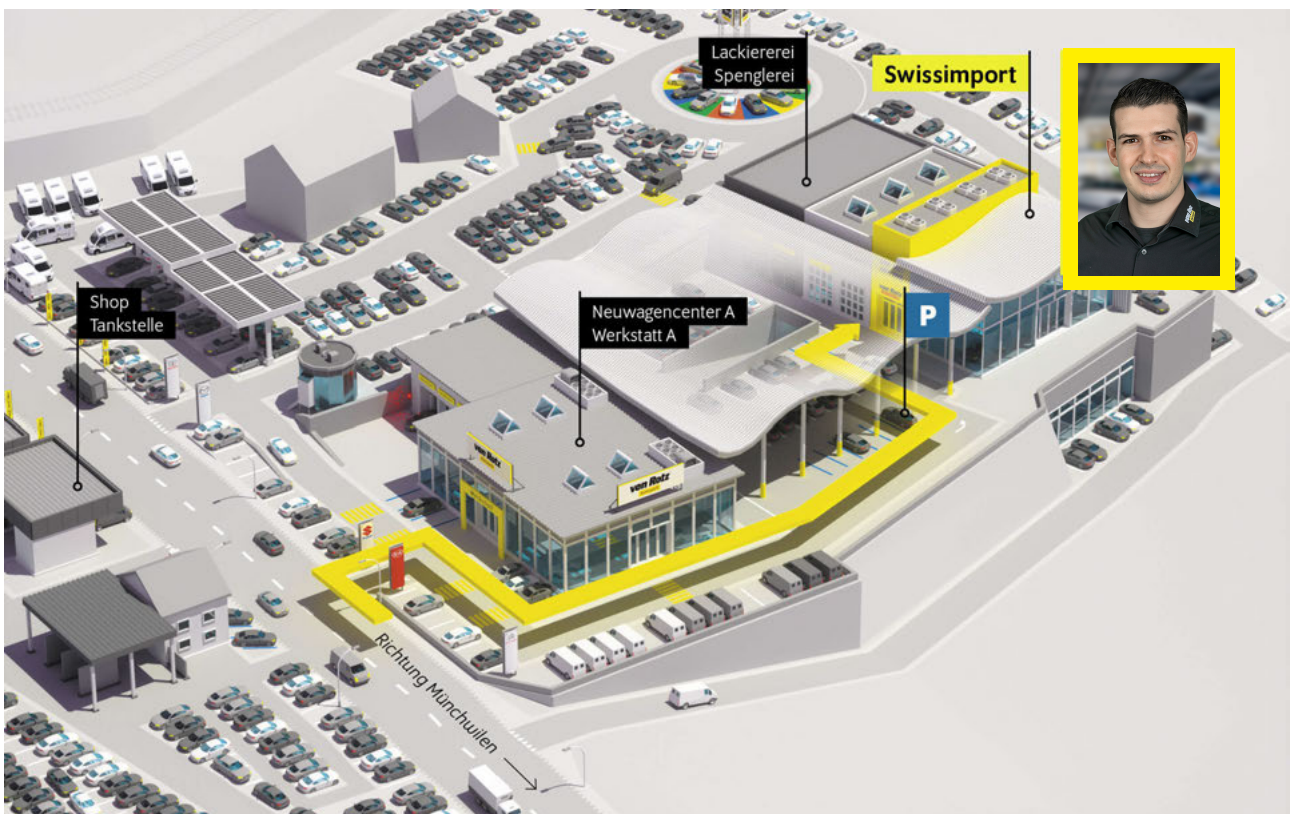

Angaben ohne Gewähr.

Bitte beachten Sie den Bemerkungstext auf der 2. Seite.

Autobahn A1 (Zürich – St.Gallen) • **Ausfahrt Münchwilen (Nr. 76)** • im Kreisell – Richtung Münchwilen
• in Münchwilen – Richtung Wil • nach 1½km sind Sie am Ziel!