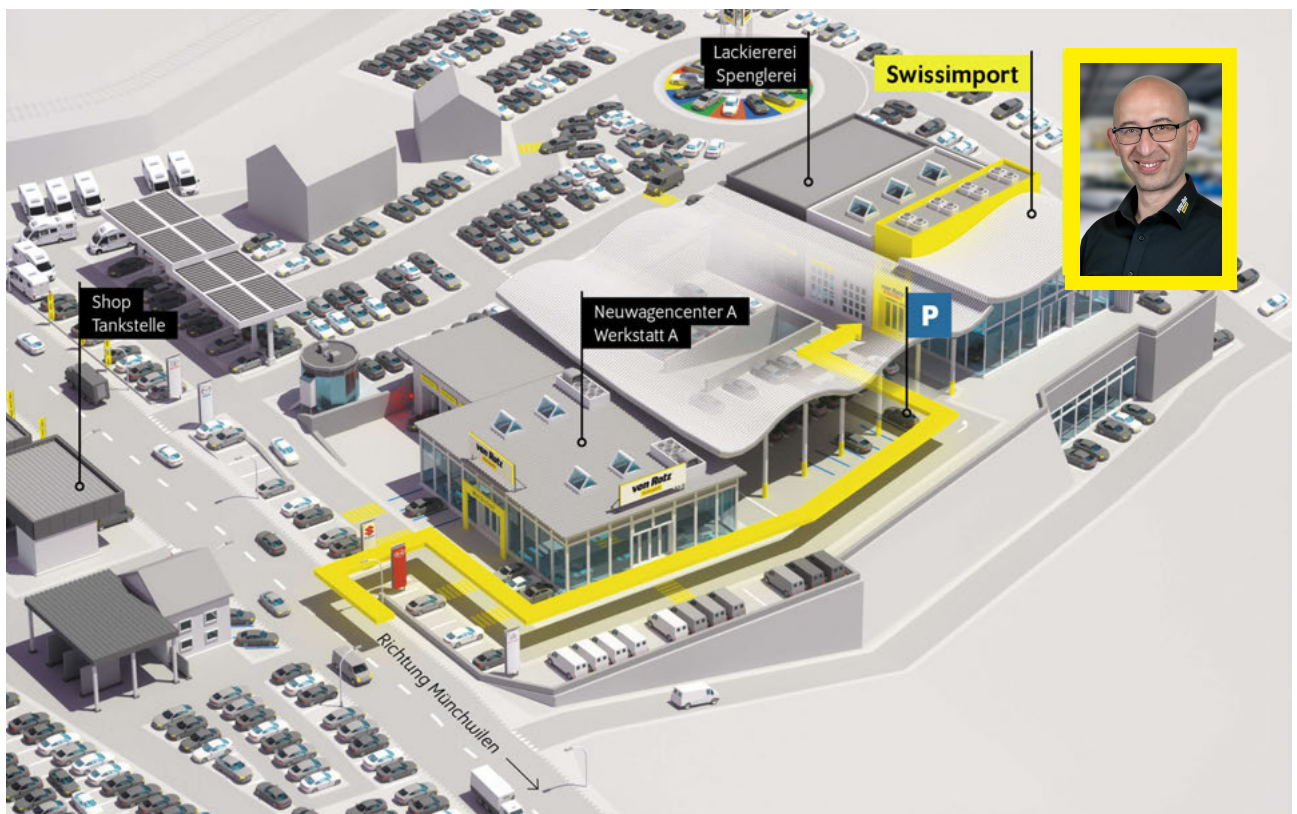

Sie reisen mit dem Zug an? Gerne kommen wir Sie am Hauptbahnhof in 9500 Wil abholen.
Treffpunkt ist der Taxistand – rufen Sie uns einfach 10min vor Ankunft in Wil an!