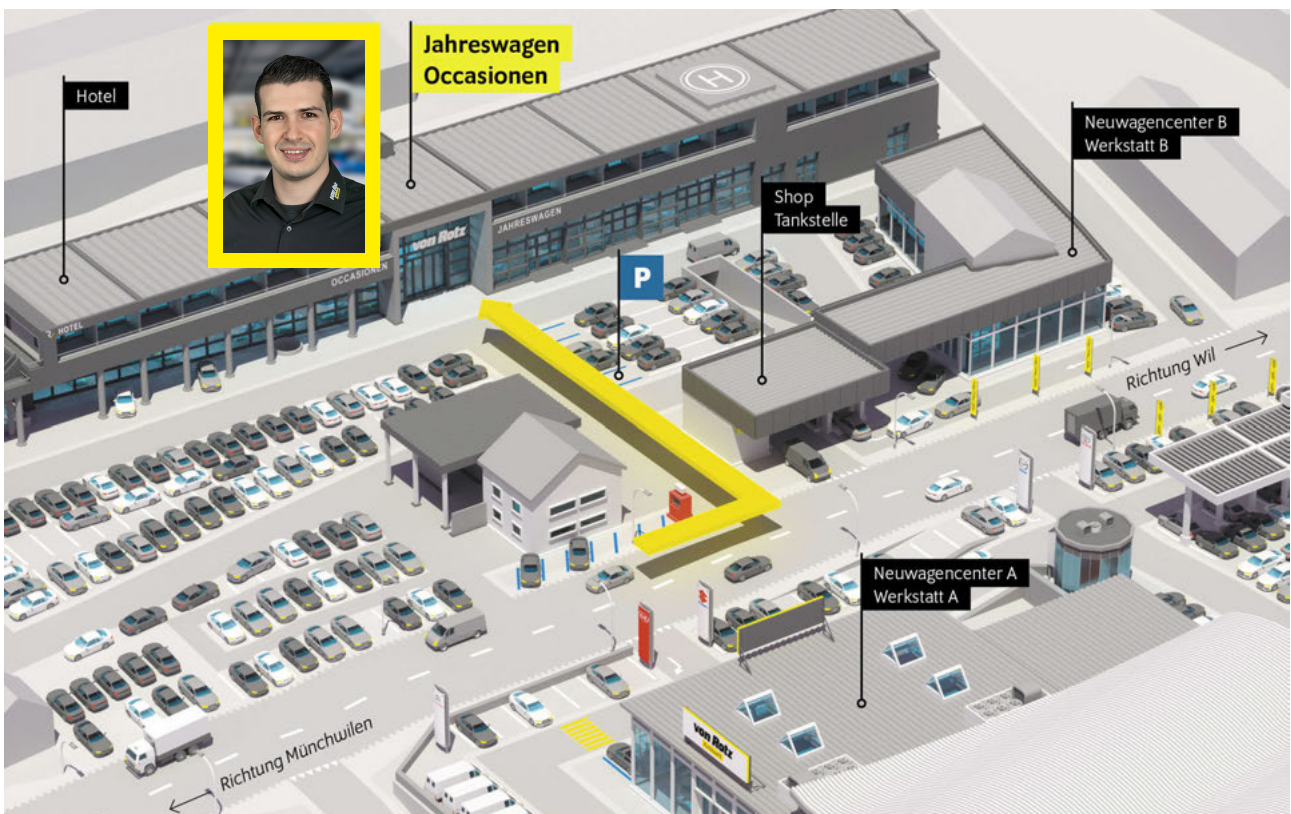

USB-C Anschluss  
 Wärmeschutzverglasung  
 Zentralverriegelung mit Fernbedienung

Angaben ohne Gewähr.

Bitte beachten Sie den Bemerkungstext auf der 2. Seite.

Autobahn A1 (Zürich – St.Gallen) • **Ausfahrt Münchwilen (Nr. 76)** • im Kreisell – Richtung Münchwilen  
• in Münchwilen – Richtung Wil • nach 1½km sind Sie am Ziel!