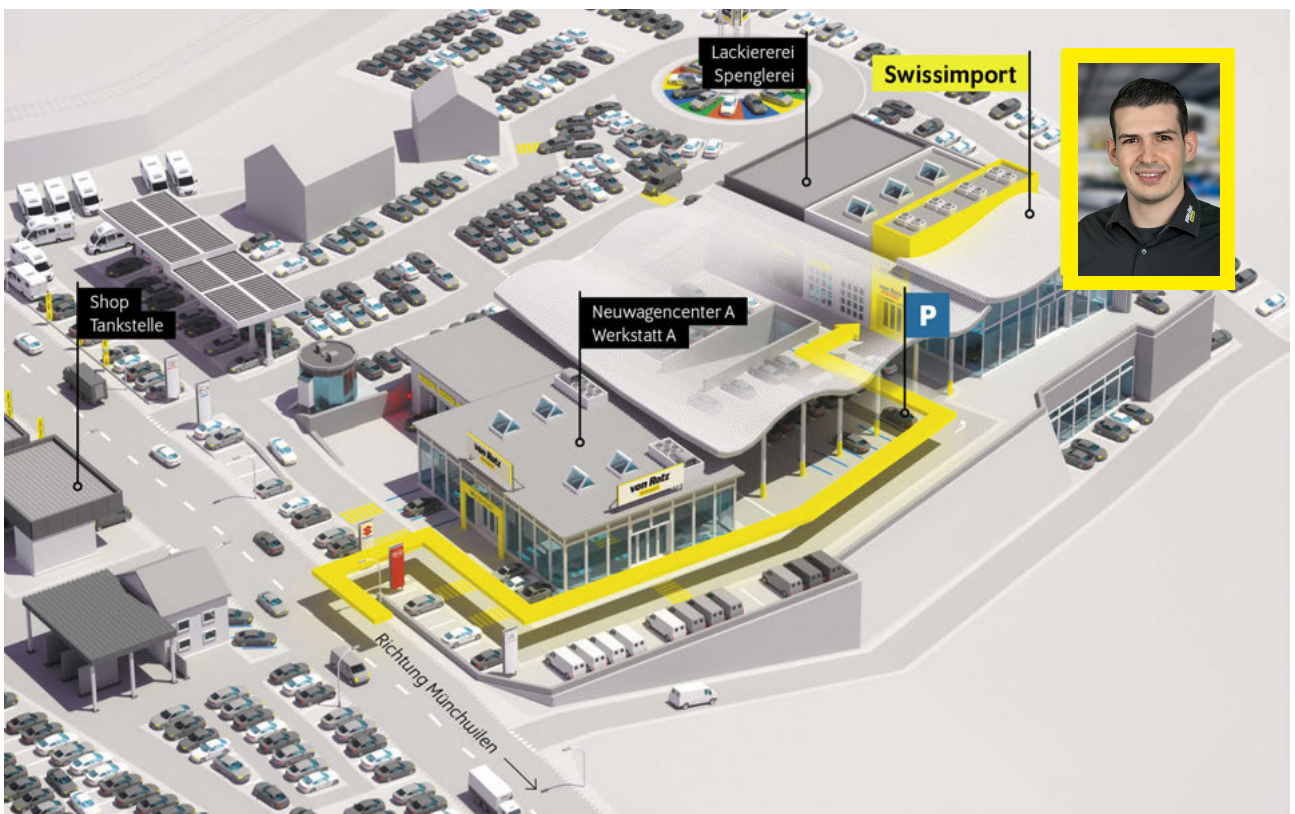

Sie reisen mit dem Zug an? Gerne kommen wir Sie am Hauptbahnhof in 9500 Wil abholen.
Treffpunkt ist der Taxistand – rufen Sie uns einfach 10min vor Ankunft in Wil an!