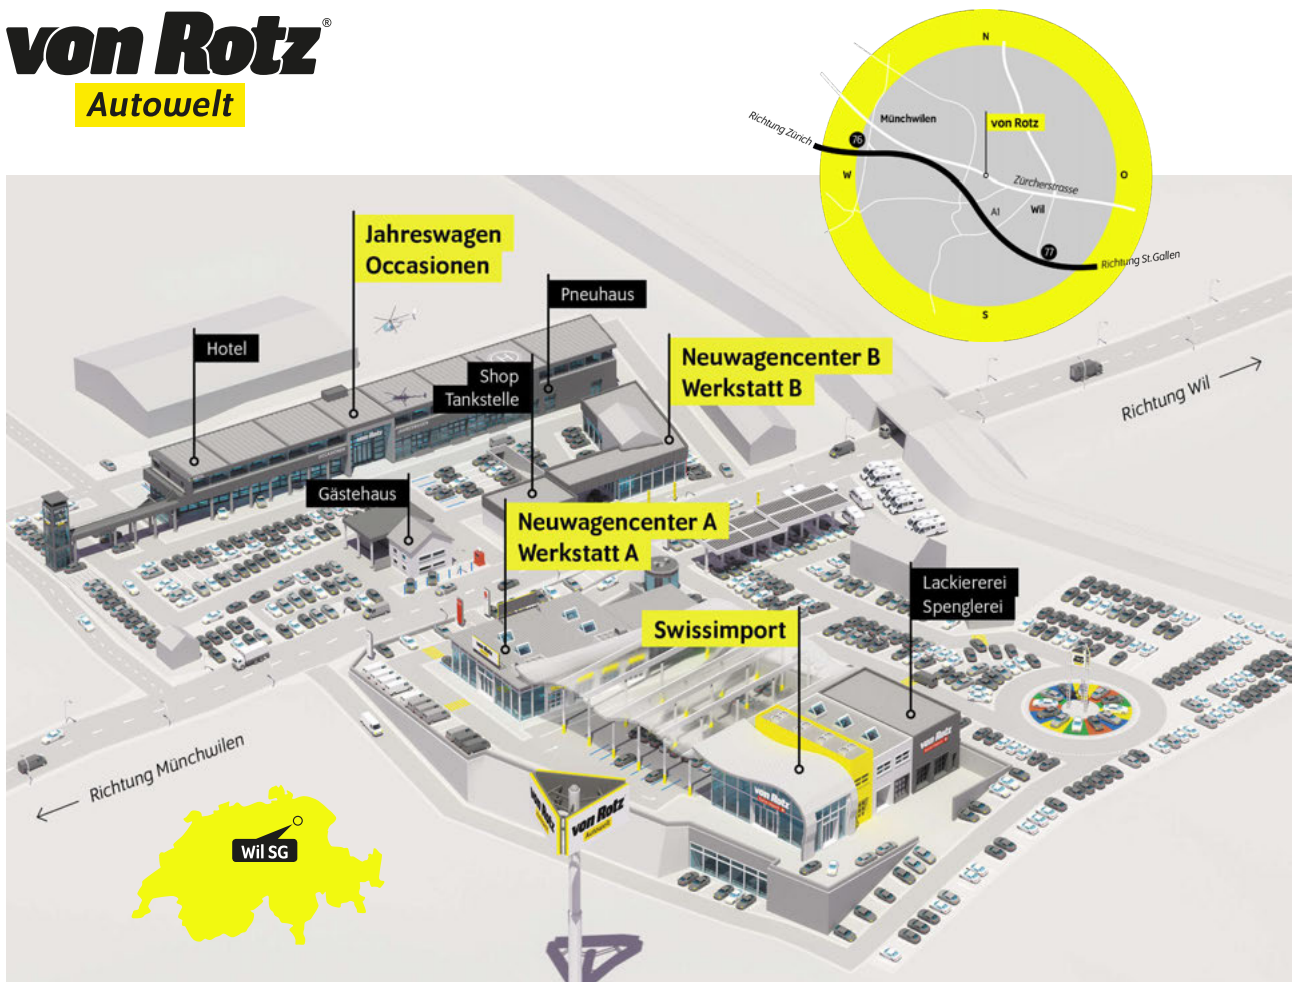

Autobahn A1 (Zürich – St.Gallen) • **Ausfahrt Münchwilen (Nr. 76)** • im Kreisell – Richtung Münchwilen
• in Münchwilen – Richtung Wil • nach 1½km sind Sie am Ziel!

Sie reisen mit dem Zug an? Gerne kommen wir Sie am Hauptbahnhof in 9500 Wil abholen.
Treffpunkt ist der Taxistand – rufen Sie uns einfach 10min vor Ankunft in Wil an!