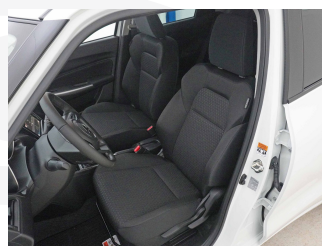

Bilder

Das könnte Sie auch interessieren:

- | | | | | |
|---|---|--|--|--|
| ✓ |  | Service PLUS Paket (A) | <ul style="list-style-type: none"> • 4 Service nach Herstellervorgaben • Inkl. Serviceteile und Arbeit • Inkl. Mietwagen • Ausgeschlossen: Flüssigkeiten und Verschleissteile • 30% Preisvorteil im Paket! | CHF 1'736.00
(+ CHF 19.45
Monatsrate) |
| ✓ |  | Spezial 2in1 Paket 17" | <ul style="list-style-type: none"> • Renault Zoe Facelift (5-Loch), Suzuki Swift Sport • KEINE MFK notwendig (ausser Typenschein X) • inkl. NEUE Winterreifen • inkl. NEUE Sommerreifen • inkl. NEUE Sommerfelgen • inkl. RDKS | CHF 1'890.00
(+ CHF 21.65
Monatsrate) |
| ✓ |  | Winterräder Suzuki Swift (AZ) 15 Zoll | <ul style="list-style-type: none"> • KEINE MFK notwendig (ausser Typenschein X) • 6x15 ET40 (ASA) • 175/65 R15 • inkl. Reifendrucksensoren | CHF 1'090.00
(+ CHF 11.90
Monatsrate) |
| ✓ |  | Winterräder Suzuki Swift Sport (AZ) 16 Zoll | <ul style="list-style-type: none"> • KEINE MFK notwendig (ausser Typenschein X) • 6.5x16 ET50 (ASA) • 195/50 R16 • inkl. Reifendrucksensoren | CHF 1'490.00
(+ CHF 17.30
Monatsrate) |
| ✓ |  | Dachbox Modula Wego Black | <ul style="list-style-type: none"> • 75 kg Max. Zuladung • Maße (außen in cm) 200 (Länge) x 80 (Breite) x 40 (Höhe) • 500 Liter Volumen • Schnellmontagesystem | CHF 480.00
(+ CHF 5.40
Monatsrate) |