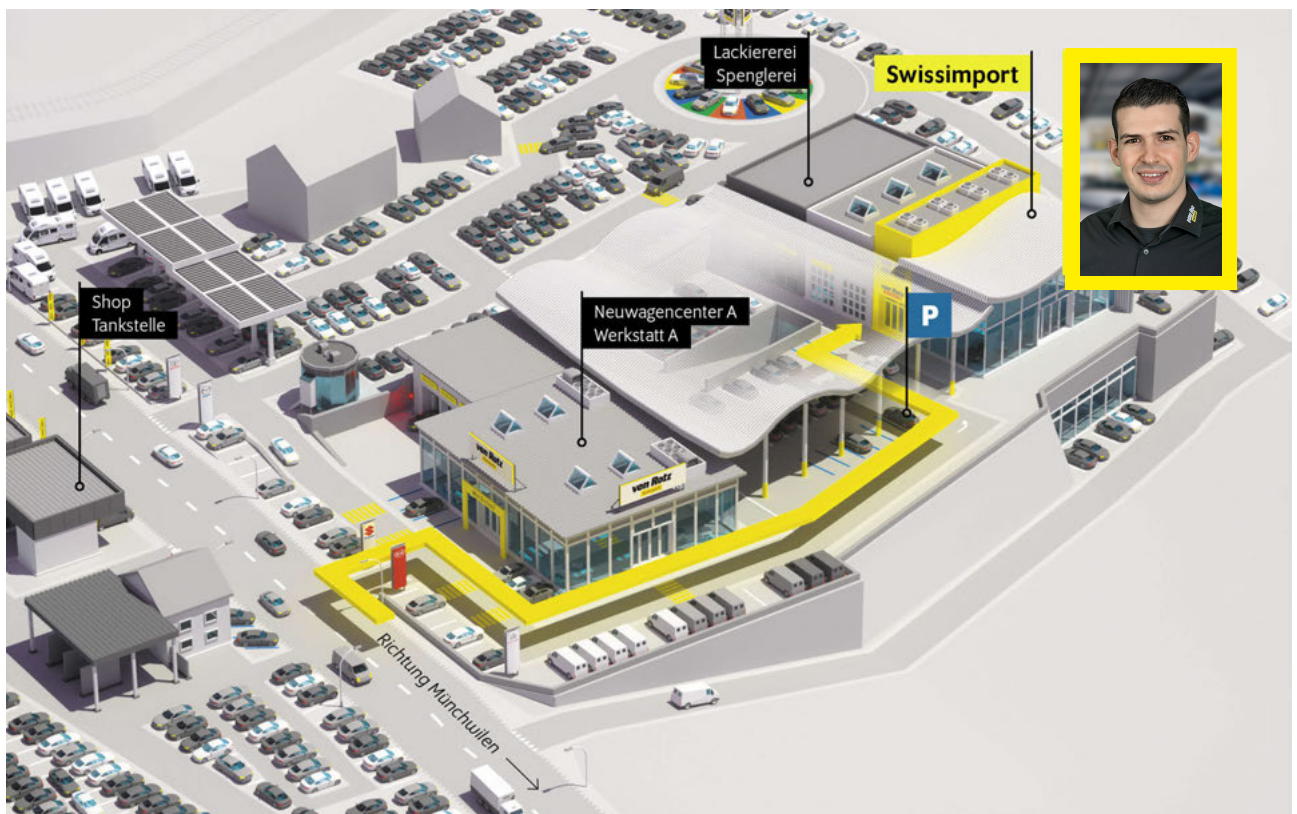

Vordersitze höhenverstellbar  
 Zentralverriegelung mit Fernbedienung

Angaben ohne Gewähr.

Bitte beachten Sie den Bemerkungstext auf der 2. Seite.

Autobahn A1 (Zürich – St.Gallen) • **Ausfahrt Münchwilen (Nr. 76)** • im Kreisel – Richtung Münchwilen  
• in Münchwilen – Richtung Wil • nach 1½km sind Sie am Ziel!