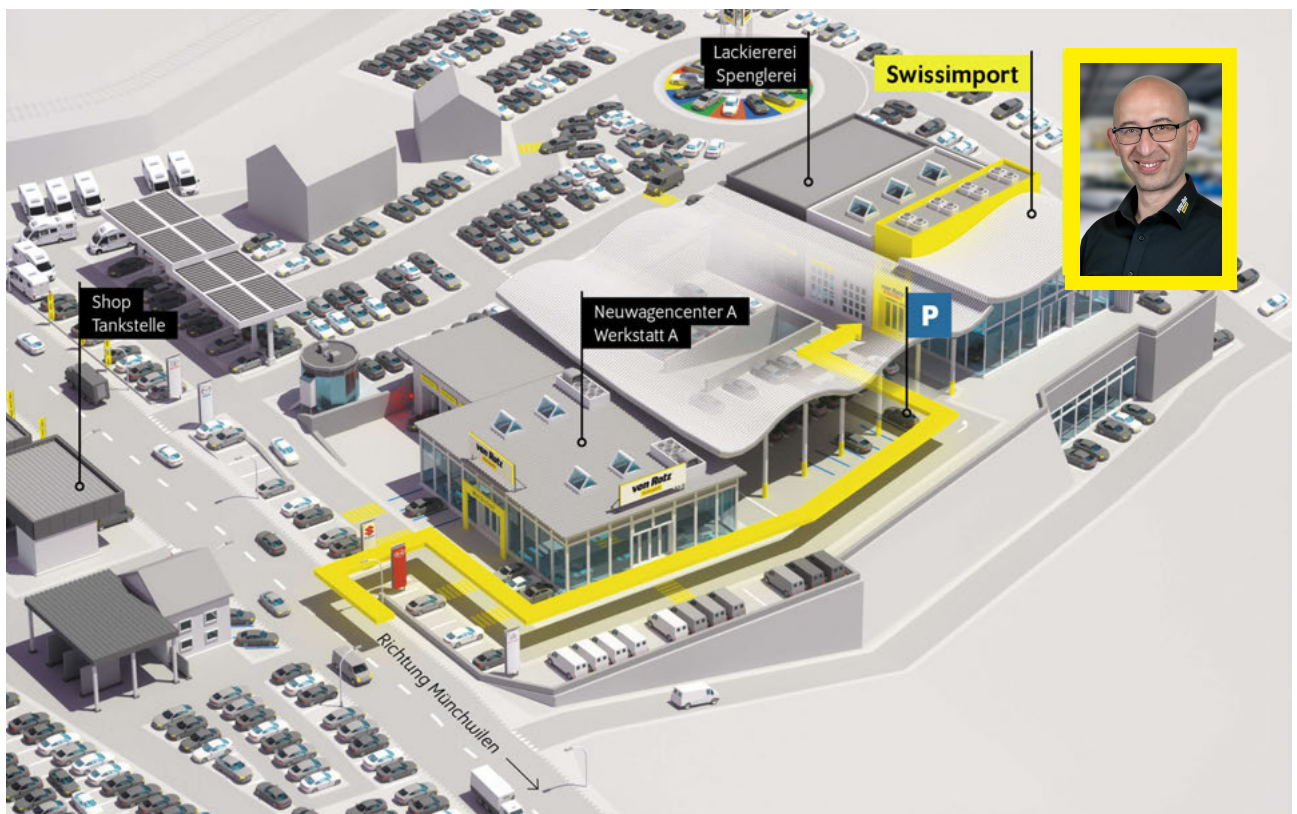

Vordersitze höhenverstellbar  
 Zentralverriegelung mit Fernbedienung

Angaben ohne Gewähr.

Bitte beachten Sie den Bemerkungstext auf der 2. Seite.

Autobahn A1 (Zürich – St.Gallen) • **Ausfahrt Münchwilen (Nr. 76)** • im Kreisel – Richtung Münchwilen  
• in Münchwilen – Richtung Wil • nach 1½km sind Sie am Ziel!