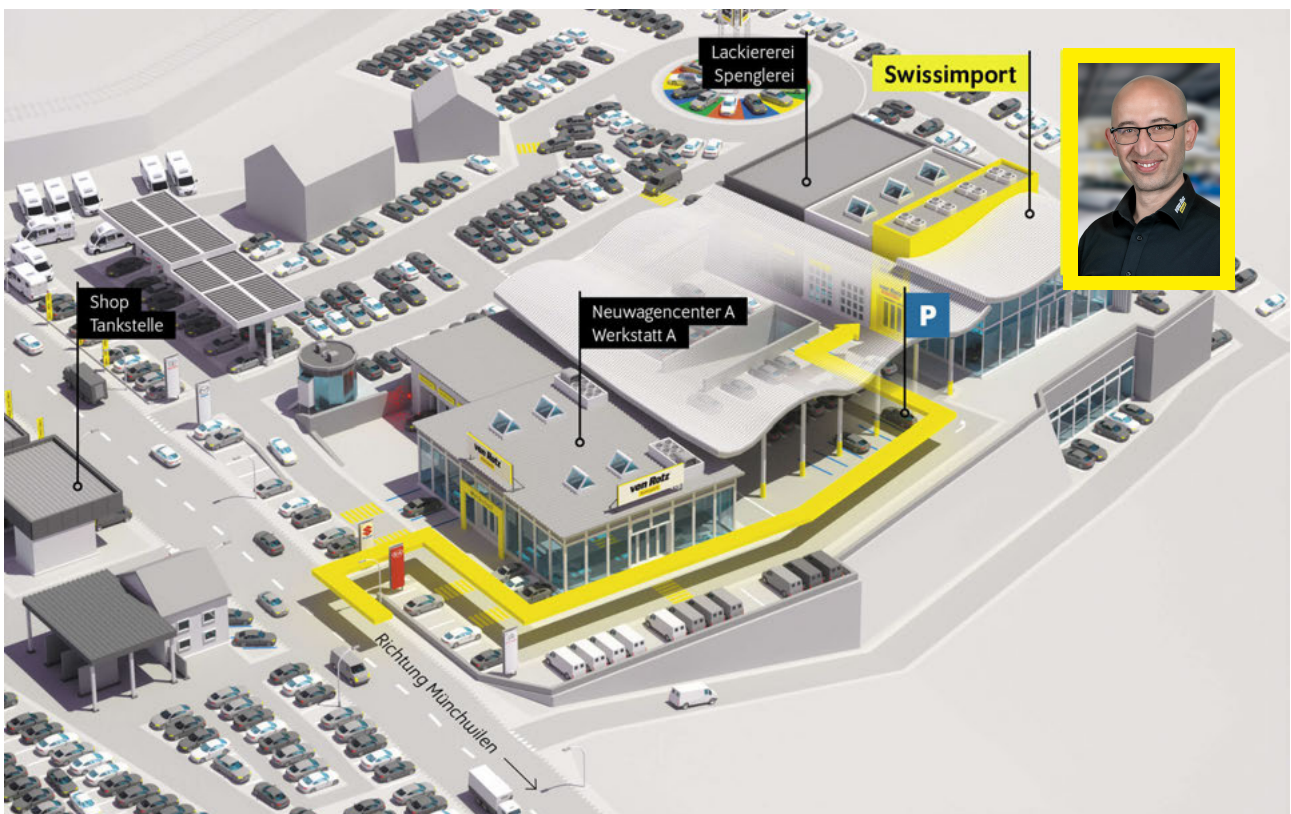

Vordersitze höhenverstellbar  
 Zentralverriegelung mit Fernbedienung

Angaben ohne Gewähr.

Bitte beachten Sie den Bemerkungstext auf der 2. Seite.

Autobahn A1 (Zürich – St.Gallen) • **Ausfahrt Münchwilen (Nr. 76)** • im Kreisell – Richtung Münchwilen  
• in Münchwilen – Richtung Wil • nach 1½km sind Sie am Ziel!