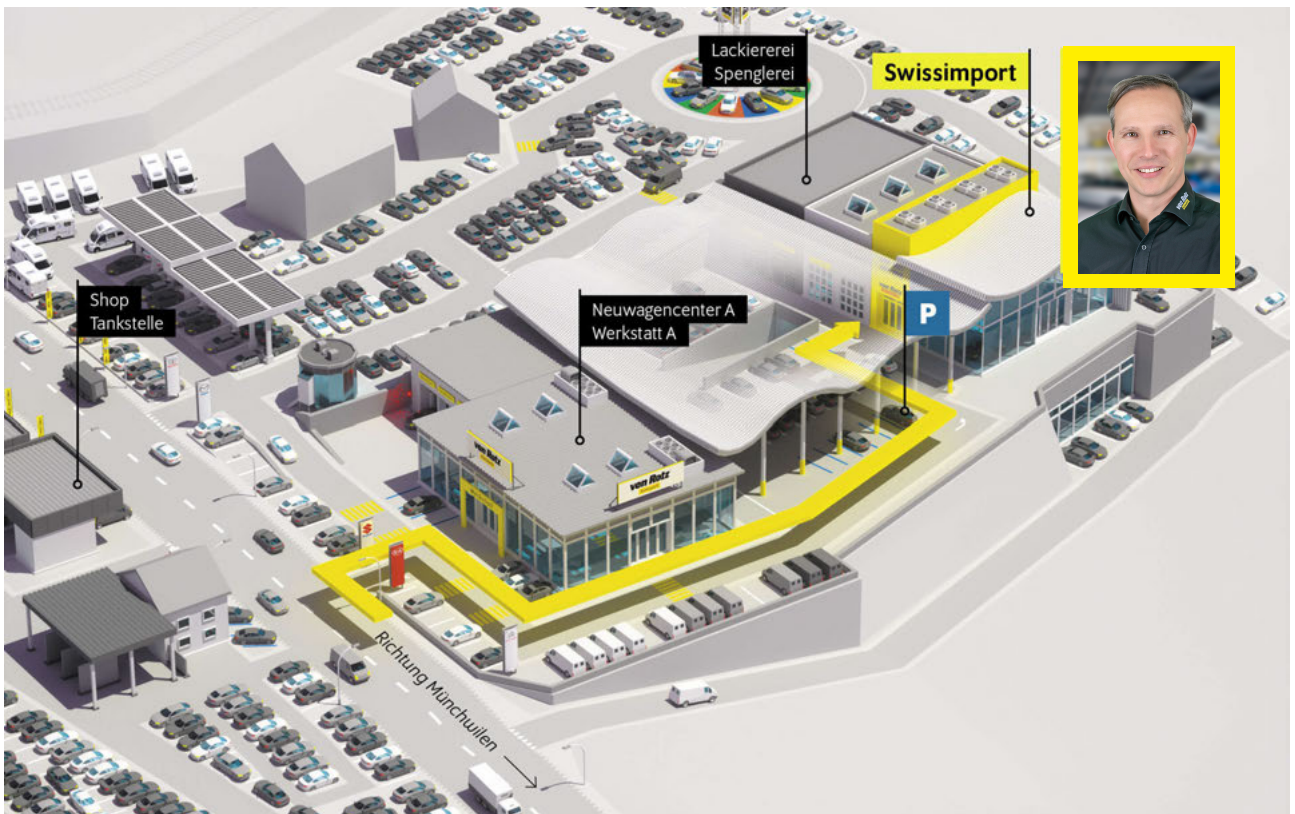

Vordersitze höhenverstellbar  
 Zentralverriegelung mit Fernbedienung

Angaben ohne Gewähr.

Bitte beachten Sie den Bemerkungstext auf der 2. Seite.

Autobahn A1 (Zürich – St.Gallen) • **Ausfahrt Münchwilen (Nr. 76)** • im Kreisell – Richtung Münchwilen  
• in Münchwilen – Richtung Wil • nach 1½km sind Sie am Ziel!