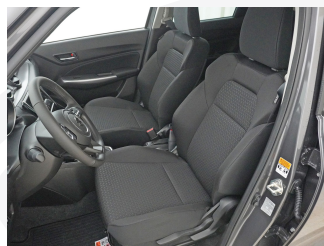

Bilder

Das könnte Sie auch interessieren:

- | | | |
|--|---|---|
| <p>✓</p>  | <p>Service PLUS Paket (A)</p> <ul style="list-style-type: none"> • 4 Service nach Herstellervorgaben • Inkl. Serviceteile und Arbeit • Inkl. Mietwagen • Ausgeschlossen: Flüssigkeiten und Verschleissteile • 30% Preisvorteil im Paket! | <p>CHF 1'736.00
(+ CHF 19.45
Monatsrate)</p> |
| <p>✓</p>  | <p>Spezial 2in1 Paket 17"</p> <ul style="list-style-type: none"> • Renault Zoe Facelift (5-Loch), Suzuki Swift Sport • KEINE MFK notwendig (ausser Typenschein X) • inkl. NEUE Winterreifen • inkl. NEUE Sommerreifen • inkl. NEUE Sommerfelgen • inkl. RDKS | <p>CHF 1'890.00
(+ CHF 21.65
Monatsrate)</p> |
| <p>✓</p>  | <p>Winterräder Suzuki Swift (AZ) 15 Zoll</p> <ul style="list-style-type: none"> • KEINE MFK notwendig (ausser Typenschein X) • 6x15 ET40 (ASA) • 175/65 R15 • inkl. Reifendrucksensoren | <p>CHF 1'090.00
(+ CHF 11.90
Monatsrate)</p> |
| <p>✓</p>  | <p>Winterräder Suzuki Swift Sport (AZ) 16 Zoll</p> <ul style="list-style-type: none"> • KEINE MFK notwendig (ausser Typenschein X) • 6.5x16 ET50 (ASA) • 195/50 R16 • inkl. Reifendrucksensoren | <p>CHF 1'490.00
(+ CHF 17.30
Monatsrate)</p> |
| <p>✓</p>  | <p>Dachbox Modula Wego Black</p> <ul style="list-style-type: none"> • 75 kg Max. Zuladung • Maße (außen in cm) 200 (Länge) x 80 (Breite) x 40 (Höhe) • 500 Liter Volumen • Schnellmontagesystem | <p>CHF 480.00
(+ CHF 5.40
Monatsrate)</p> |