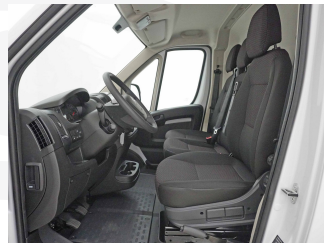

Bilder

Das könnte Sie auch interessieren:

✓		Winterräder Citroen C4 Grand/Spacetourer (3) 16 Zoll	• KEINE MFK notwendig (ausser Typenschein X) • 6.5x16 ET35 (ASA) • 205/60 R16	CHF 1'360.00 (+ CHF 15.10 Monatsrate)
✓		Winterräder Citroen SpaceTourer / Jumpy (V) 16 Zoll	• KEINE MFK notwendig (ausser Typenschein X) • 7x16 ET46 • 215/65 R16 C • nur passend wenn 16" ab Werk montiert	CHF 1'590.00 (+ CHF 17.30 Monatsrate)
✓		Winterräder Citroen SpaceTourer / Jumpy (V) 17 Zoll	• KEINE MFK notwendig (ausser Typenschein X) • 7x17 ET46 • 225/55 R 17 101V	CHF 1'780.00 (+ CHF 19.45 Monatsrate)
✓		Dachbox Modula Wego Black	• 75 kg Max. Zuladung • Maße (außen in cm) 200 (Länge) x 80 (Breite) x 40 (Höhe) • 500 Liter Volumen • Schnellmontagesystem	CHF 480.00 (+ CHF 4.30 Monatsrate)
✓		Dachträger offene und geschlossene Reling		CHF 194.95 (+ CHF 2.15 Monatsrate)
✓		Fahrradträger PREMIUM II	Zum Transportieren von 2 Fahrrädern auf der Anhängerkupplung	CHF 679.00 (+ CHF 7.55 Monatsrate)