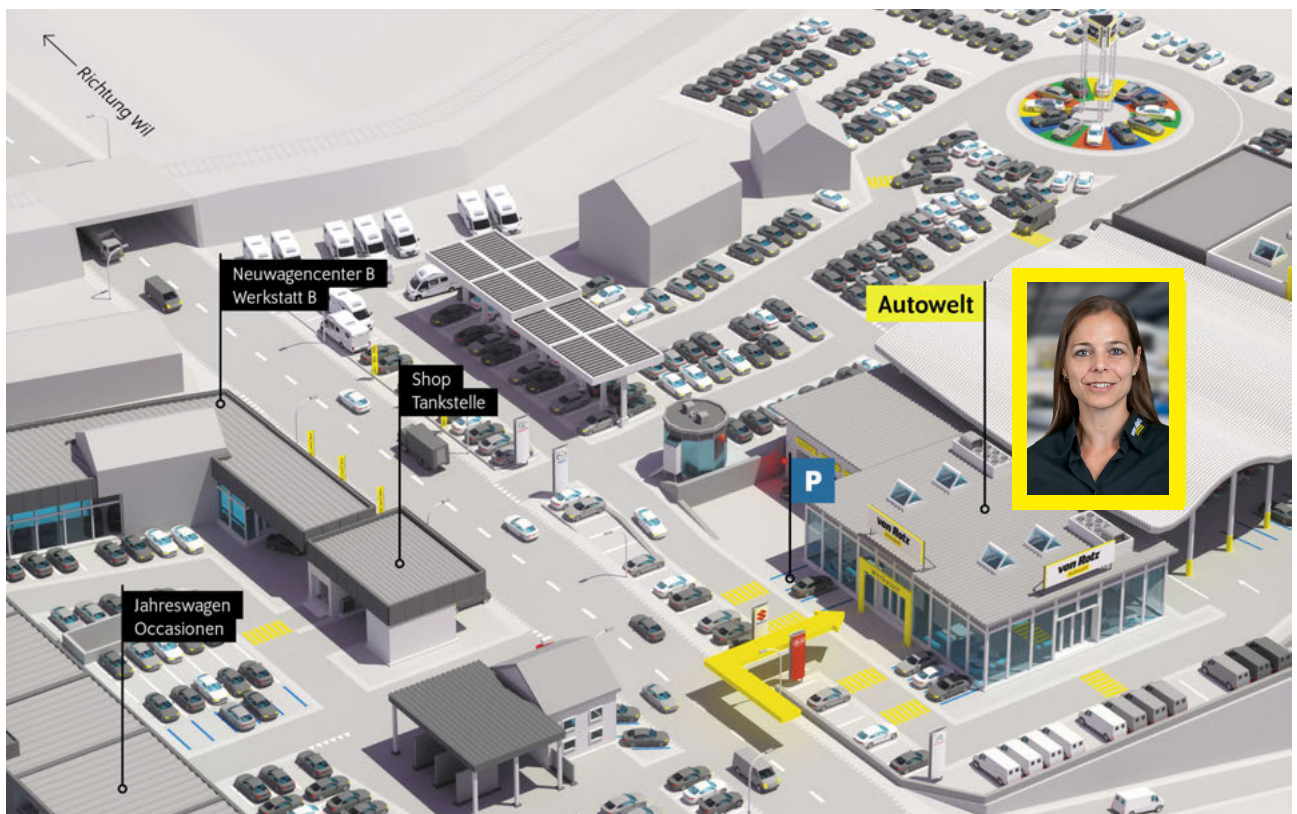

Sie reisen mit dem Zug an? Gerne kommen wir Sie am Hauptbahnhof in 9500 Wil abholen.
Treffpunkt ist der Taxistand – rufen Sie uns einfach 10min vor Ankunft in Wil an!