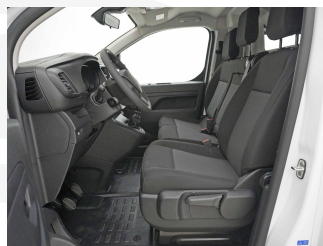

Bilder

Das könnte Sie auch interessieren:

✓		Winterräder Citroen C4 Grand/Spacetourer (3) 16 Zoll	• KEINE MFK notwendig (ausser Typenschein X) • 6.5x16 ET35 (ASA) • 205/60 R16	CHF 1'360.00 (+ CHF 15.10 Monatsrate)
✓		Winterräder Citroen SpaceTourer / Jumpy (V) 16 Zoll	• KEINE MFK notwendig (ausser Typenschein X) • 7x16 ET46 • 215/65 R16 C • nur passend wenn 16" ab Werk montiert	CHF 1'590.00 (+ CHF 17.30 Monatsrate)
✓		Winterräder Citroen SpaceTourer / Jumpy (V) 17 Zoll	• KEINE MFK notwendig (ausser Typenschein X) • 7x17 ET46 • 225/55 R 17 101V	CHF 1'780.00 (+ CHF 19.45 Monatsrate)
✓		Dachbox Modula Wego Black	• 75 kg Max. Zuladung • Maße (außen in cm) 200 (Länge) x 80 (Breite) x 40 (Höhe) • 500 Liter Volumen • Schnellmontagesystem	CHF 480.00 (+ CHF 5.40 Monatsrate)
✓		Dachträger offene und geschlossene Reling		CHF 194.95 (+ CHF 2.15 Monatsrate)
✓		Fahrradträger PREMIUM II	Zum Transportieren von 2 Fahrrädern auf der Anhängerkupplung	CHF 679.00 (+ CHF 7.55 Monatsrate)