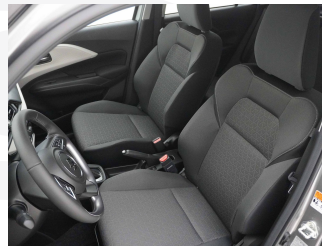

Bilder

Das könnte Sie auch interessieren:

	Service PLUS Paket (A)	<ul style="list-style-type: none"> • 4 Service nach Herstellervorgaben • Inkl. Serviceteile und Arbeit • Inkl. Mietwagen • Ausgeschlossen: Flüssigkeiten und Verschleissteile • 30% Preisvorteil im Paket! 	CHF 1'736.00 (+ CHF 20.55 Monatsrate)
	Spezial 2in1 Paket 17"	<ul style="list-style-type: none"> • Renault Zoe Facelift (5-Loch), Suzuki Swift Sport • KEINE MFK notwendig (ausser Typenschein X) • inkl. NEUE Winterreifen • inkl. NEUE Sommerreifen • inkl. NEUE Sommerfelgen • inkl. RDKS 	CHF 1'890.00 (+ CHF 21.65 Monatsrate)
	Winterräder Suzuki Swift (AZ) 15 Zoll	<ul style="list-style-type: none"> • KEINE MFK notwendig (ausser Typenschein X) • 6x15 ET40 (ASA) • 175/65 R15 • inkl. Reifendrucksensoren 	CHF 1'090.00 (+ CHF 13.00 Monatsrate)
	Winterräder Suzuki Swift Sport (AZ) 16 Zoll	<ul style="list-style-type: none"> • KEINE MFK notwendig (ausser Typenschein X) • 6.5x16 ET50 (ASA) • 195/50 R16 • inkl. Reifendrucksensoren 	CHF 1'490.00 (+ CHF 17.30 Monatsrate)
	Dachbox Modula Wego Black	<ul style="list-style-type: none"> • 75 kg Max. Zuladung • Maße (außen in cm) 200 (Länge) x 80 (Breite) x 40 (Höhe) • 500 Liter Volumen • Schnellmontagesystem 	CHF 480.00 (+ CHF 5.40 Monatsrate)