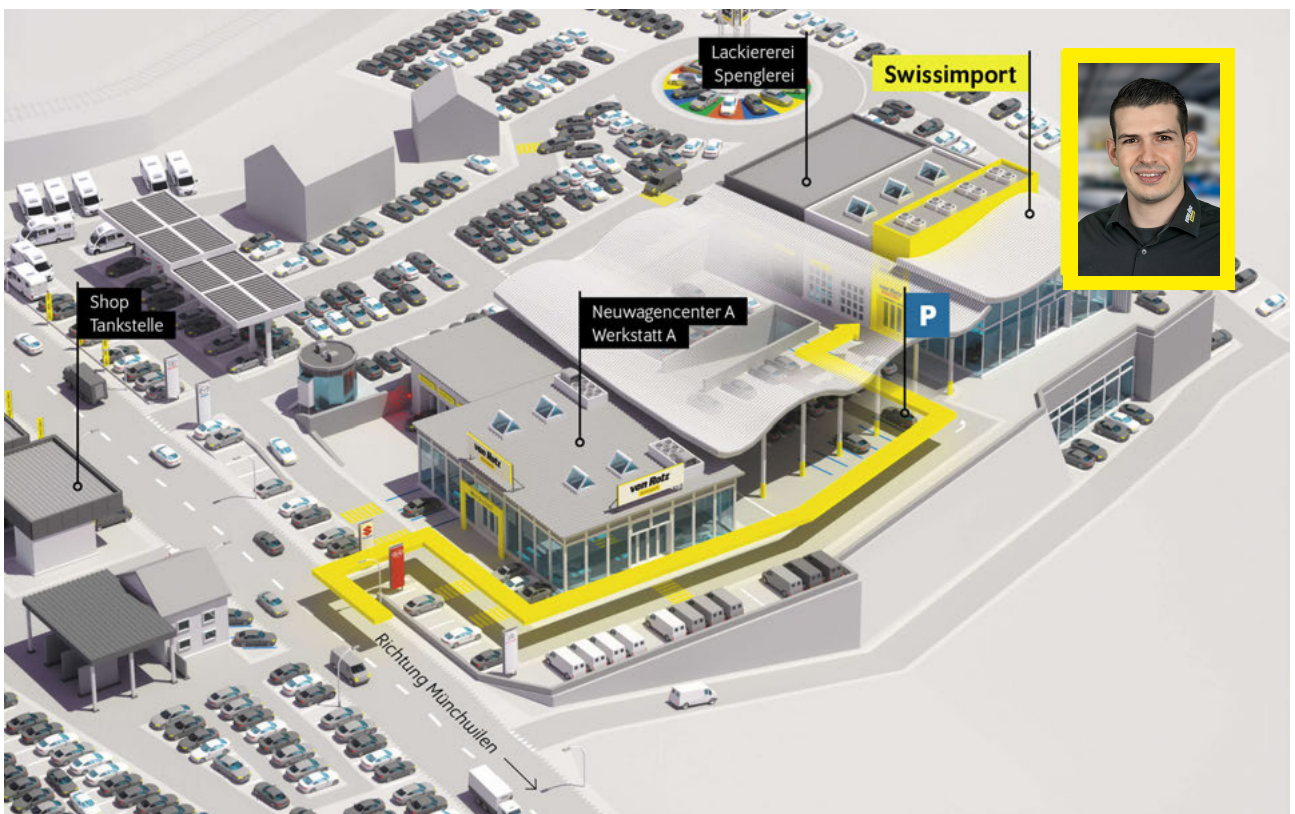

Vordersitze höhenverstellbar mit
 Lendenwirbelstützen

Angaben ohne Gewähr.

Bitte beachten Sie den Bemerkungstext auf der 2. Seite.

Autobahn A1 (Zürich – St.Gallen) • **Ausfahrt Münchwilen (Nr. 76)** • im Kreisell – Richtung Münchwilen
• in Münchwilen – Richtung Wil • nach 1½km sind Sie am Ziel!