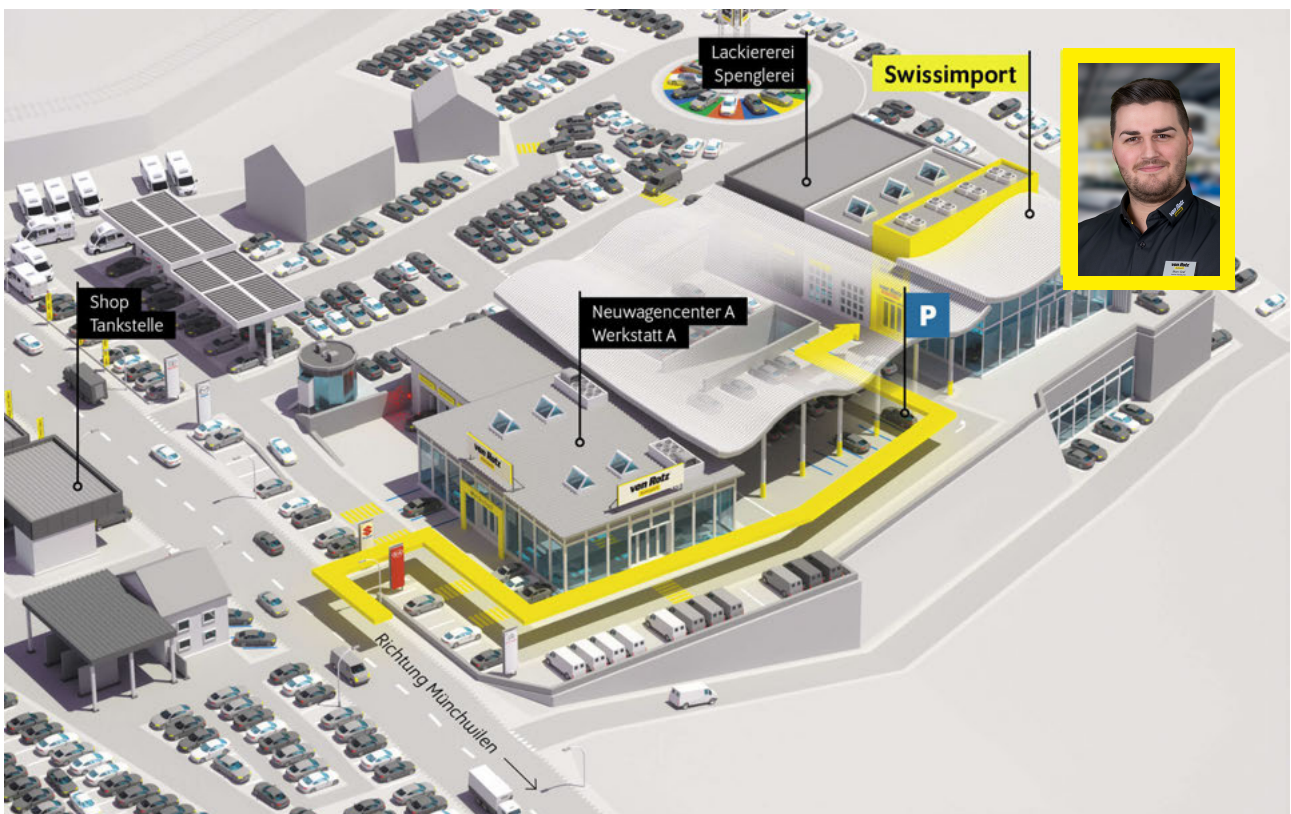

Vordersitze höhenverstellbar mit
Lendenwirbelstützen

Angaben ohne Gewähr.

Bitte beachten Sie den Bemerkungstext auf der 2. Seite.

Autobahn A1 (Zürich – St.Gallen) • **Ausfahrt Münchwilen (Nr. 76)** • im Kreisell – Richtung Münchwilen
• in Münchwilen – Richtung Wil • nach 1½km sind Sie am Ziel!