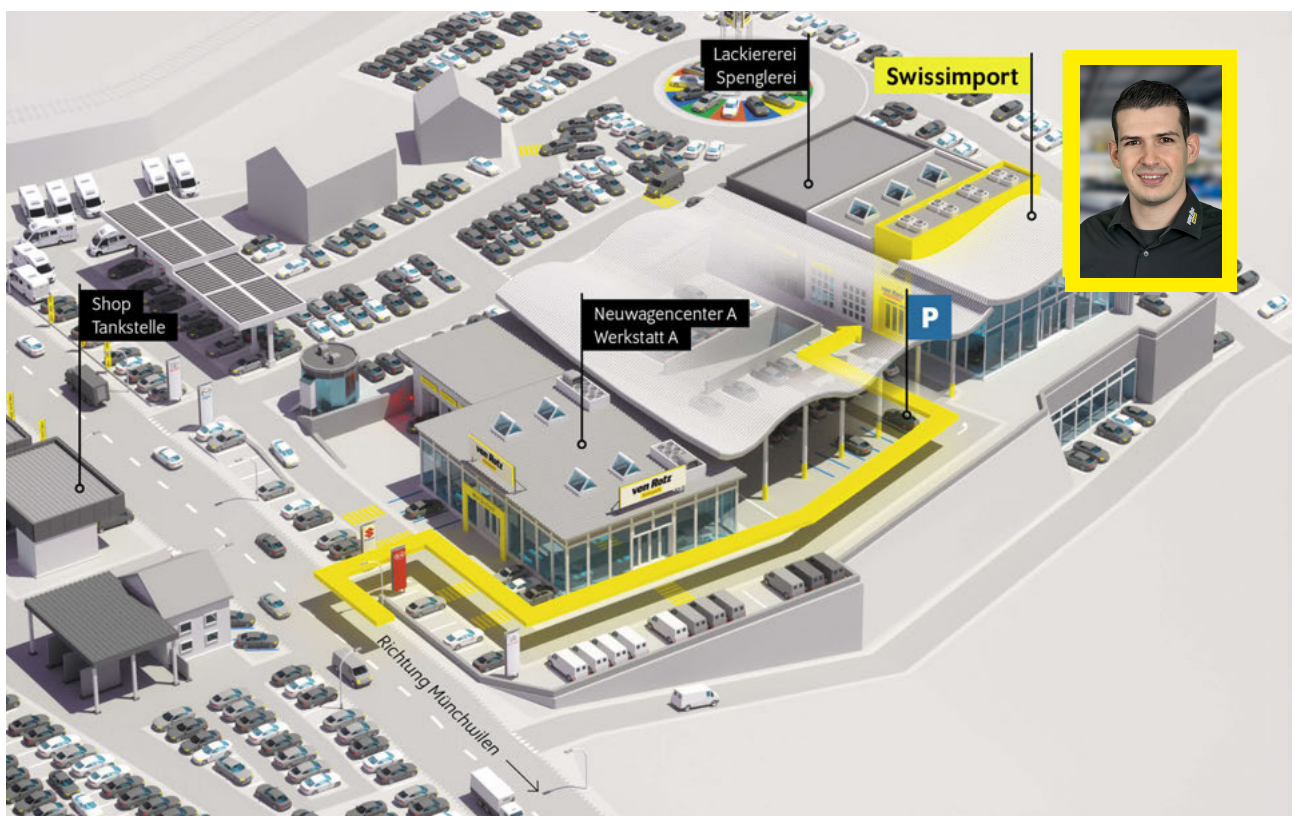

Sie reisen mit dem Zug an? Gerne kommen wir Sie am Hauptbahnhof in 9500 Wil abholen.
Treffpunkt ist der Taxistand – rufen Sie uns einfach 10min vor Ankunft in Wil an!