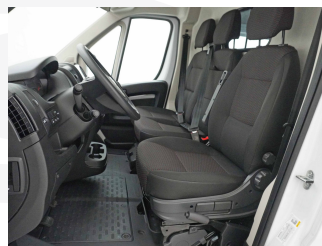

Bilder

Das könnte Sie auch interessieren:

Service PLUS Paket (C)

- 4 Service nach Herstellervorgaben
- Inkl. Serviceteile und Arbeit
- Inkl. Mietwagen
- Ausgeschlossen: Flüssigkeiten und Verschleissteile
- 30% Preisvorteil im Paket!

CHF 1'993.00
(+ CHF 22.70
Monatsrate)

Winterräder Citroen C4 Grand/Spacetourer (3) 16 Zoll

- KEINE MFK notwendig (ausser Typenschein X)
- 6.5x16 ET35 (ASA)
- 205/60 R16

CHF 1'360.00
(+ CHF 16.20
Monatsrate)

Winterräder Citroen SpaceTourer / Jumpy (V) 16 Zoll

- KEINE MFK notwendig (ausser Typenschein X)
- 7x16 ET46
- 215/65 R16 C
- nur passend wenn 16" ab Werk montiert

CHF 1'590.00
(+ CHF 18.35
Monatsrate)

Winterräder Citroen SpaceTourer / Jumpy (V) 17 Zoll

- KEINE MFK notwendig (ausser Typenschein X)
- 7x17 ET46
- 225/55 R 17 101V

CHF 1'780.00
(+ CHF 20.50
Monatsrate)

Dachbox Modula Wego Black

- 75 kg Max. Zuladung
- Maße (außen in cm) 200 (Länge) x 80 (Breite) x 40 (Höhe)
- 500 Liter Volumen
- Schnellmontagesystem

CHF 480.00
(+ CHF 5.40
Monatsrate)

Dachträger offene und geschlossene Reling

CHF 194.95
(+ CHF 2.15
Monatsrate)