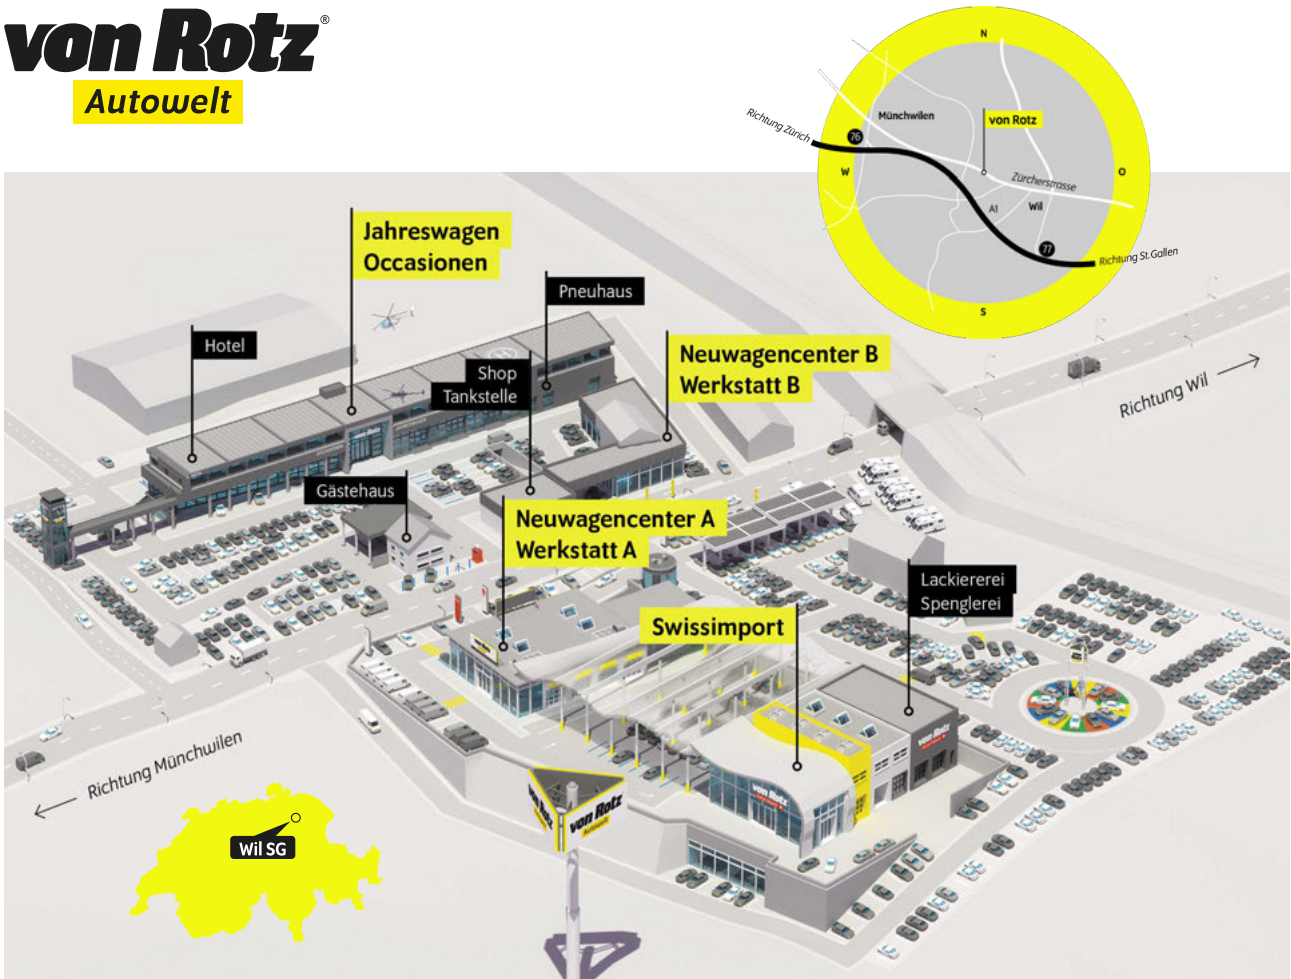

Autobahn A1 (Zürich – St.Gallen) • **Ausfahrt Münchwilen (Nr. 76)** • im Kreisell – Richtung Münchwilen
• in Münchwilen – Richtung Wil • nach 1½km sind Sie am Ziel!

Sie reisen mit dem Zug an? Gerne kommen wir Sie am Hauptbahnhof in 9500 Wil abholen.
Treffpunkt ist der Taxistand – rufen Sie uns einfach 10min vor Ankunft in Wil an!