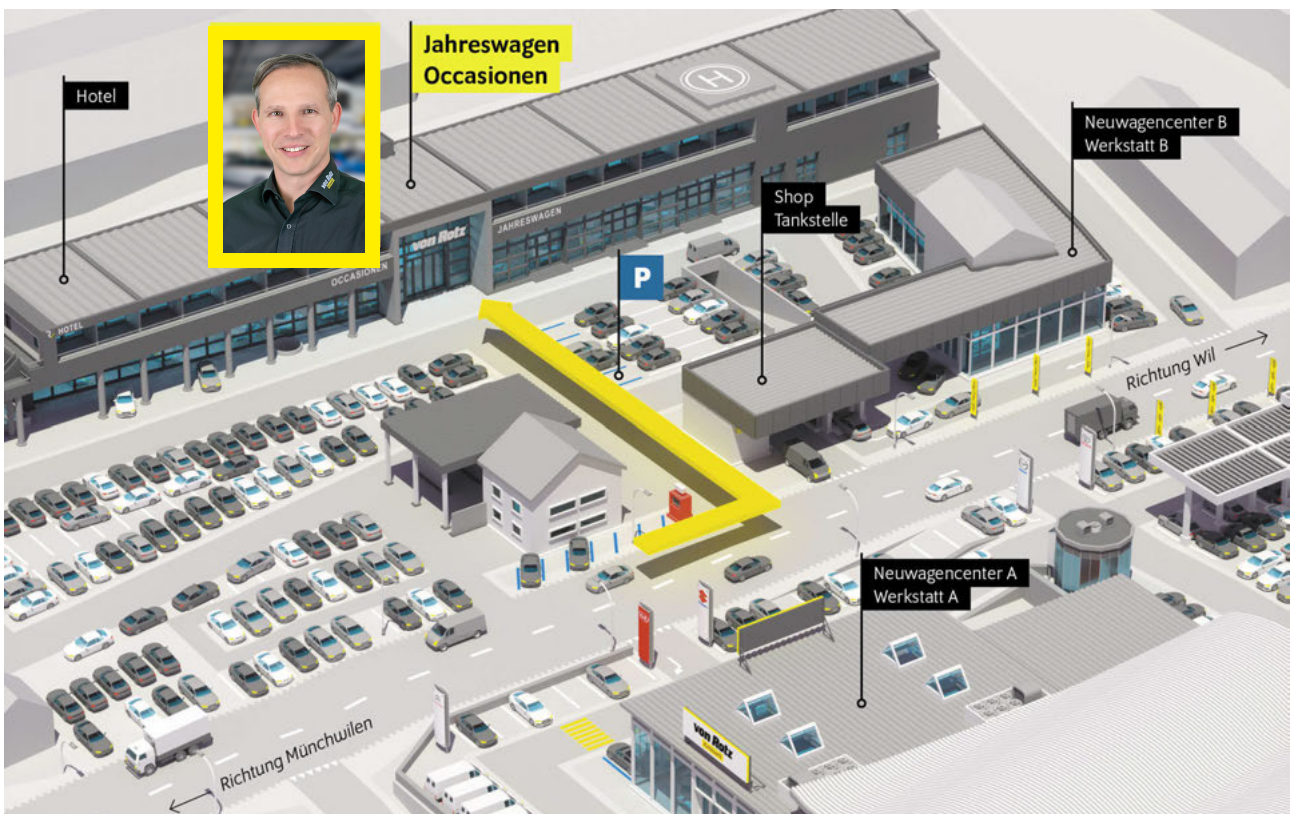

Autobahn A1 (Zürich – St.Gallen) • **Ausfahrt Münchwilen (Nr. 76)** • im Kreisell – Richtung Münchwilen
• in Münchwilen – Richtung Wil • nach 1½km sind Sie am Ziel!

Sie reisen mit dem Zug an? Gerne kommen wir Sie am Hauptbahnhof in 9500 Wil abholen.
Treffpunkt ist der Taxistand – rufen Sie uns einfach 10min vor Ankunft in Wil an!