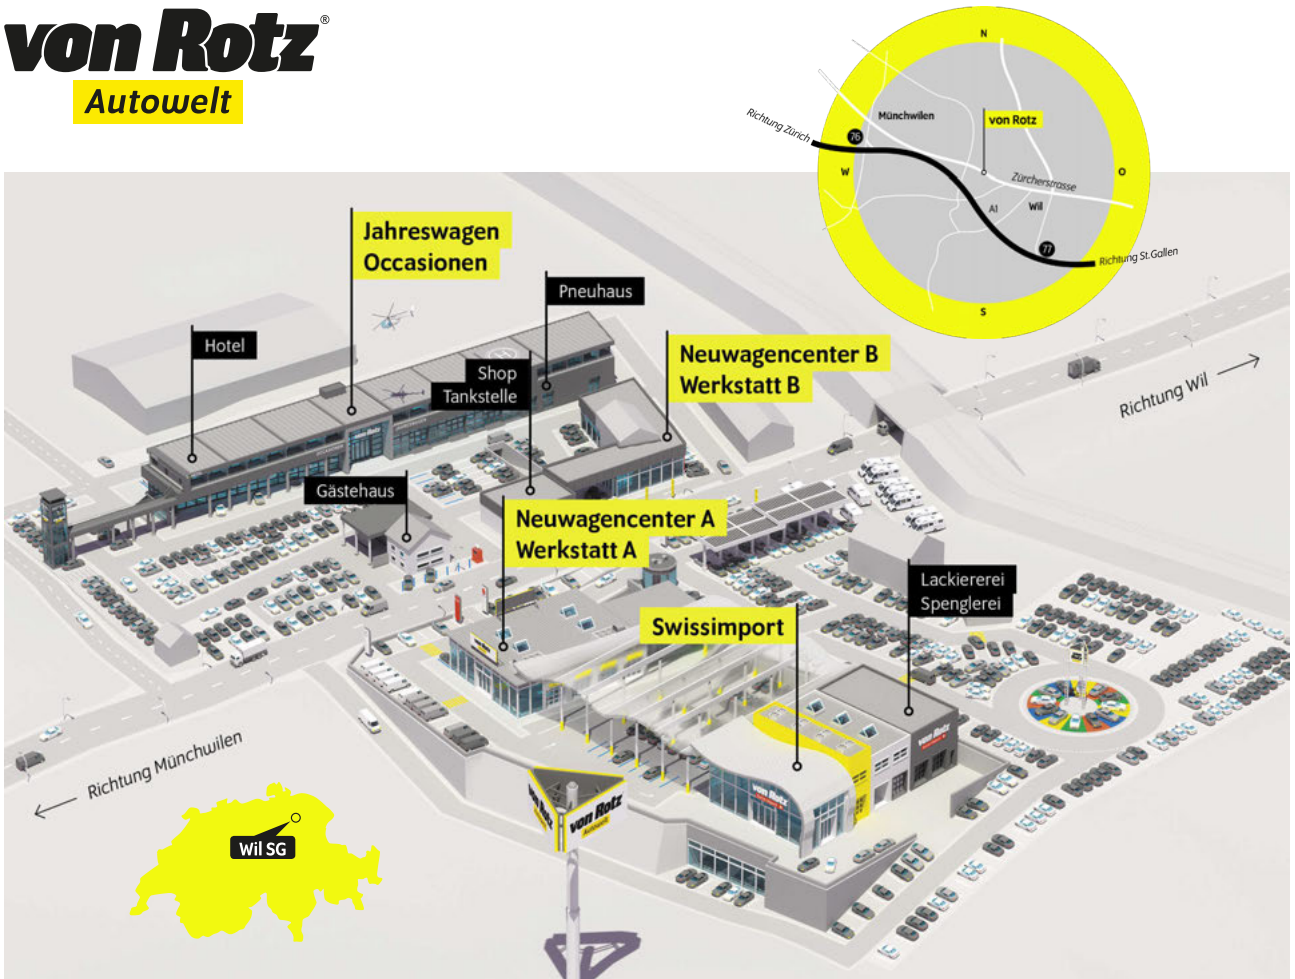

Angaben ohne Gewähr.

Bitte beachten Sie den Bemerkungstext auf der 2. Seite.

Autobahn A1 (Zürich – St.Gallen) • **Ausfahrt Münchwilen (Nr. 76)** • im Kreisel – Richtung Münchwilen
• in Münchwilen – Richtung Wil • nach 1½km sind Sie am Ziel!