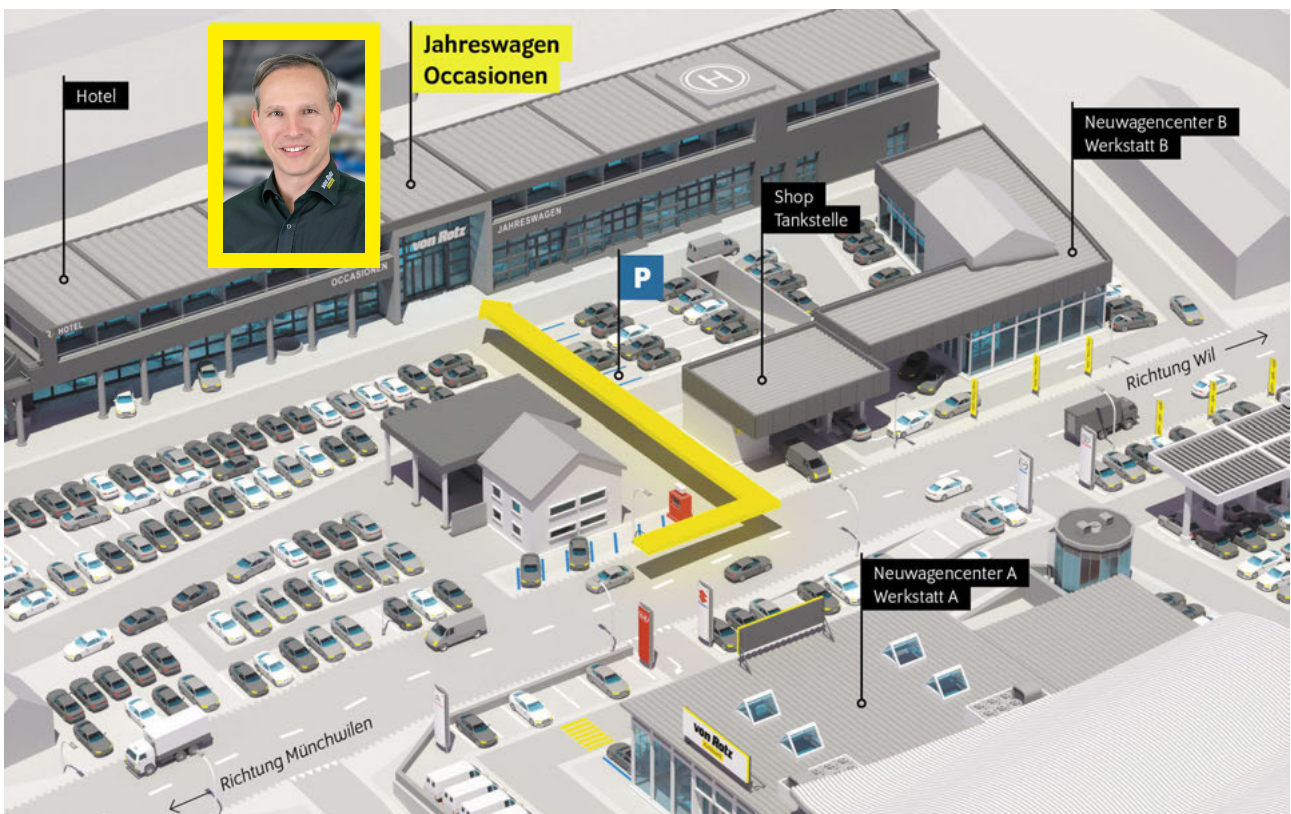

Sie reisen mit dem Zug an? Gerne kommen wir Sie am Hauptbahnhof in 9500 Wil abholen.
Treffpunkt ist der Taxistand – rufen Sie uns einfach 10min vor Ankunft in Wil an!