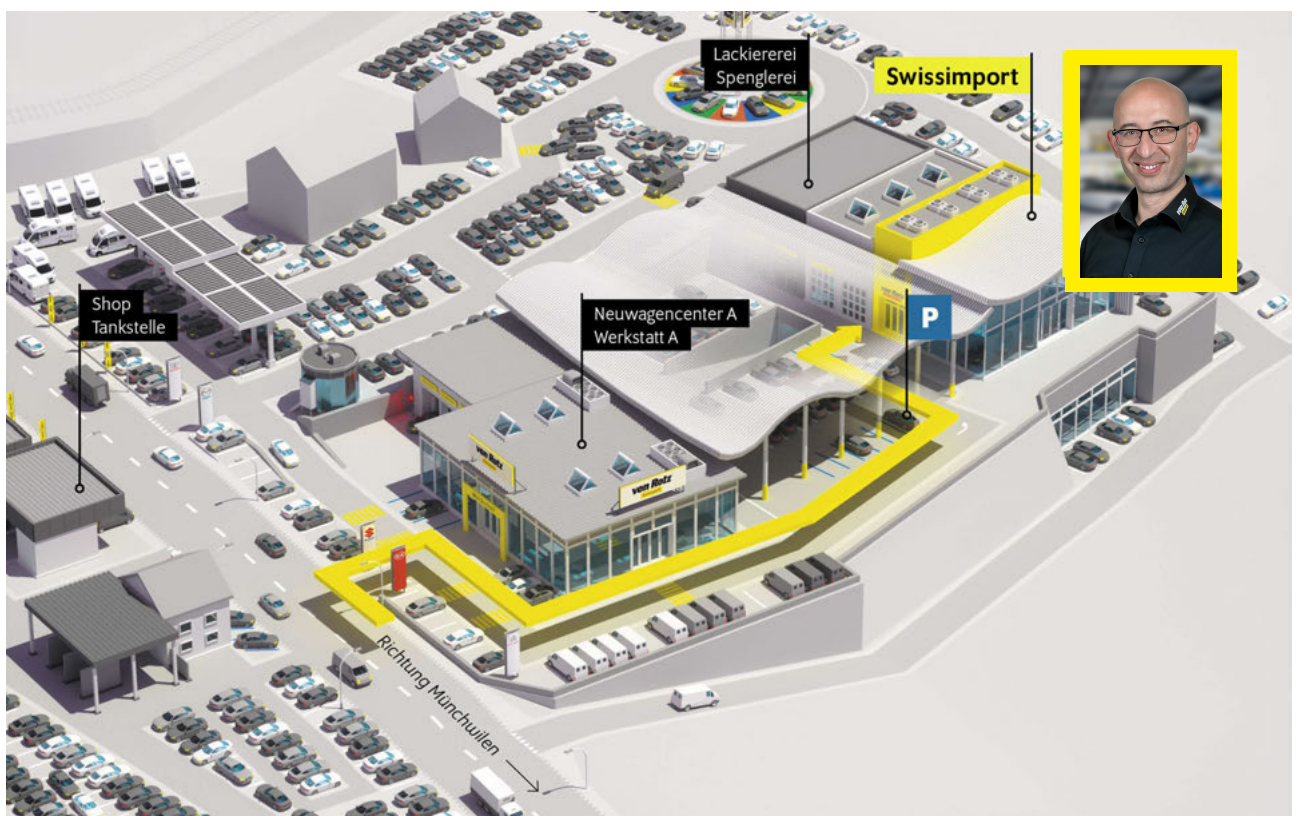

Sie reisen mit dem Zug an? Gerne kommen wir Sie am Hauptbahnhof in 9500 Wil abholen.
Treffpunkt ist der Taxistand – rufen Sie uns einfach 10min vor Ankunft in Wil an!