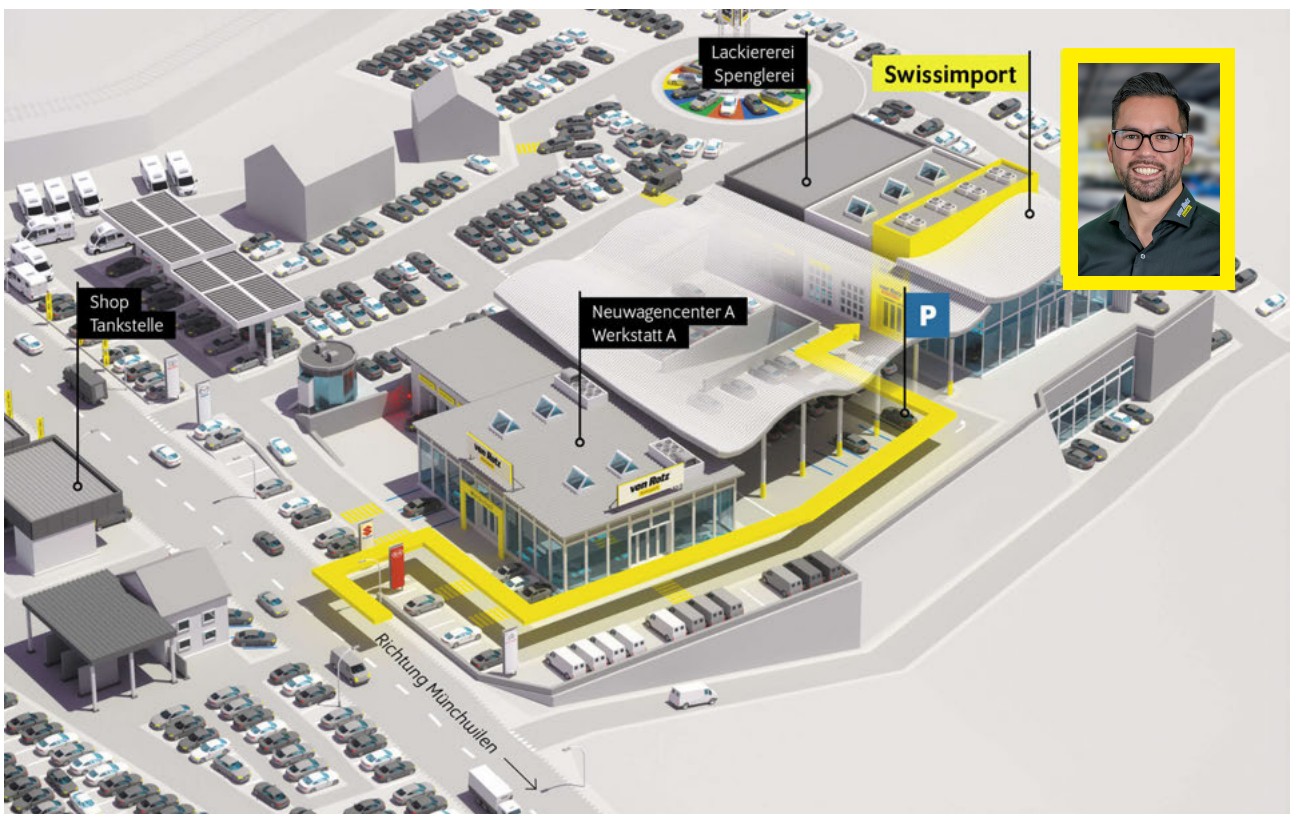

Angaben ohne Gewähr.

Bitte beachten Sie den Bemerkungstext auf der 2. Seite.

Autobahn A1 (Zürich – St.Gallen) • **Ausfahrt Münchwilen (Nr. 76)** • im Kreisel – Richtung Münchwilen
• in Münchwilen – Richtung Wil • nach 1½km sind Sie am Ziel!