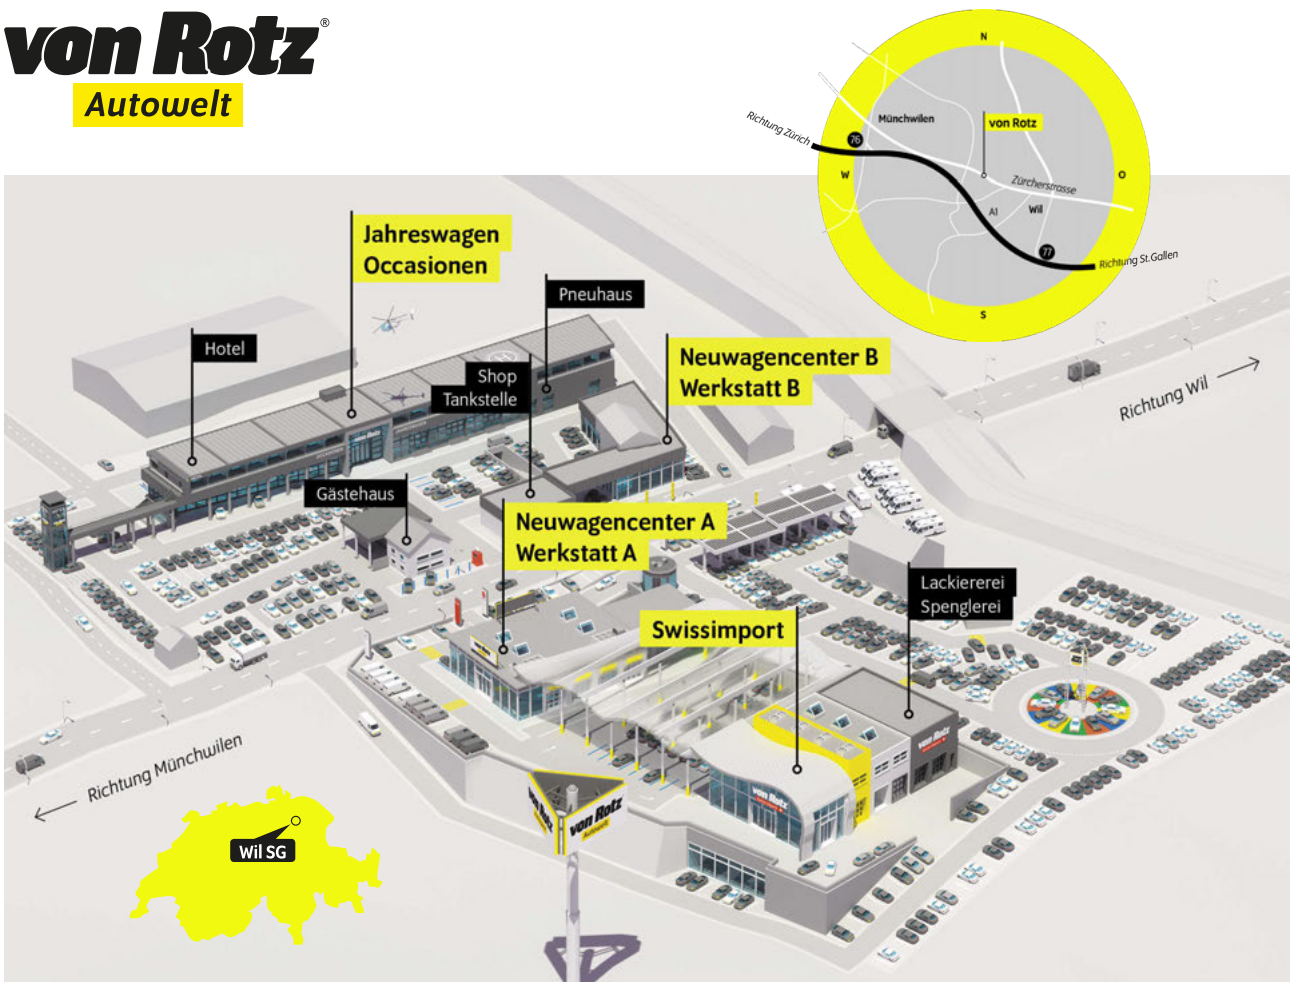

Angaben ohne Gewähr.

Bitte beachten Sie den Bemerkungstext auf der 2. Seite.

Autobahn A1 (Zürich – St.Gallen) • **Ausfahrt Münchwilen (Nr. 76)** • im Kreisel – Richtung Münchwilen
• in Münchwilen – Richtung Wil • nach 1½km sind Sie am Ziel!