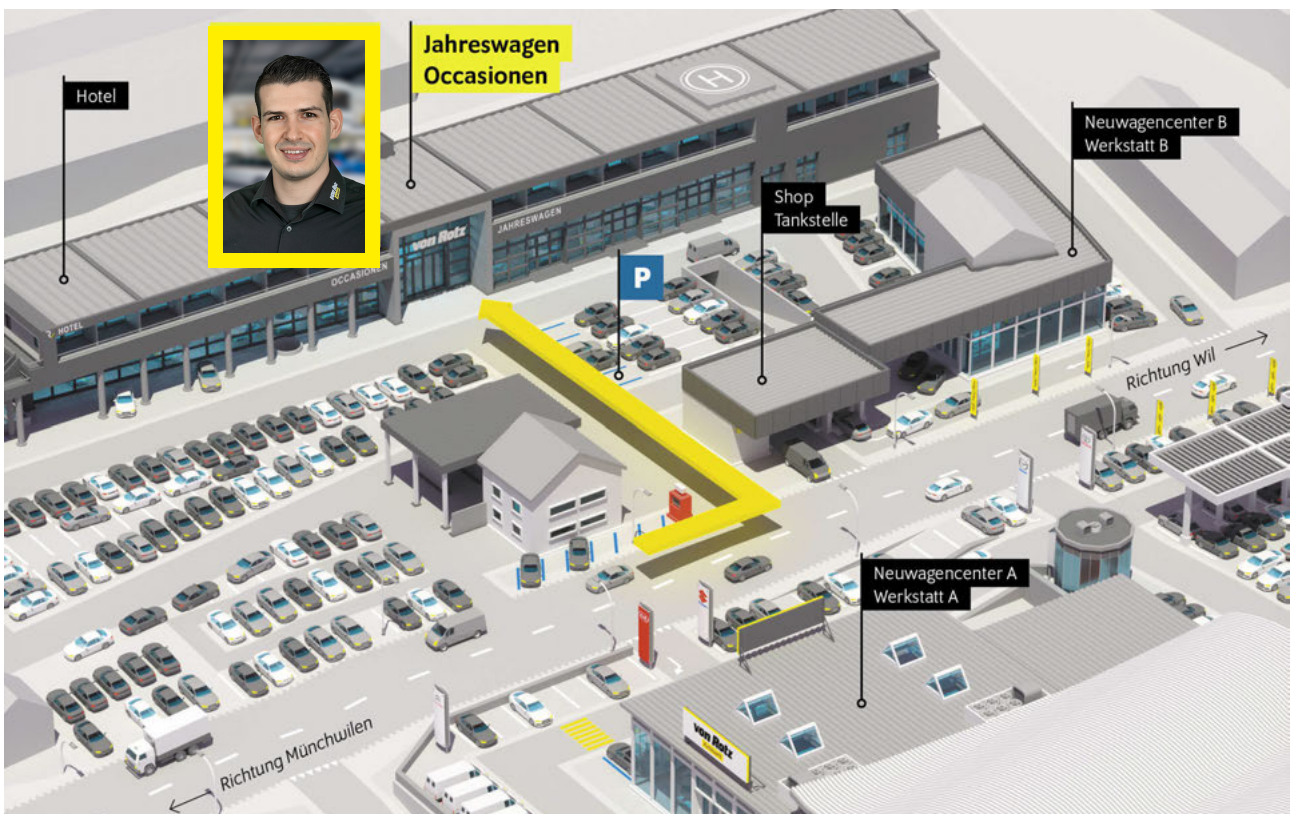

Autobahn A1 (Zürich – St.Gallen) • **Ausfahrt Münchwilen (Nr. 76)** • im Kreisell – Richtung Münchwilen
• in Münchwilen – Richtung Wil • nach 1½km sind Sie am Ziel!

Sie reisen mit dem Zug an? Gerne kommen wir Sie am Hauptbahnhof in 9500 Wil abholen.
Treffpunkt ist der Taxistand – rufen Sie uns einfach 10min vor Ankunft in Wil an!