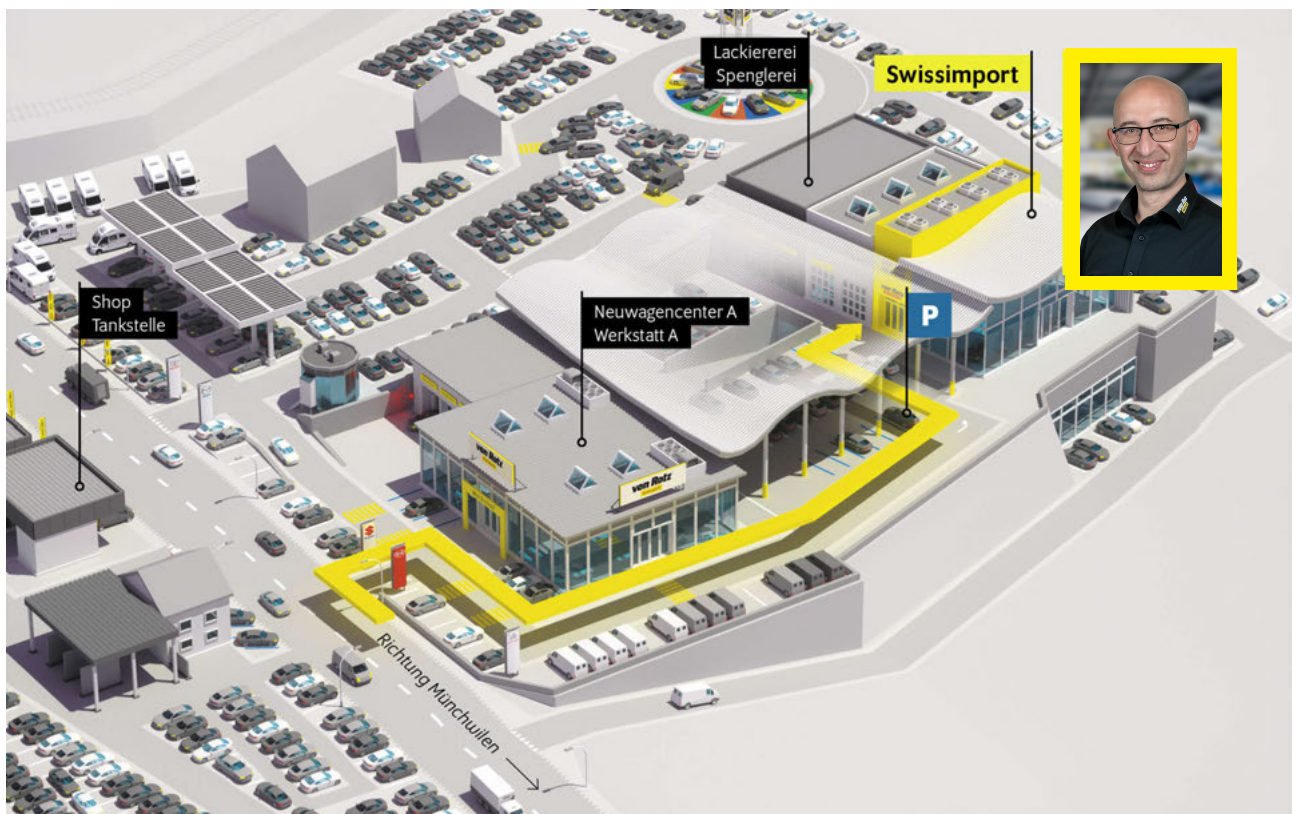

USB-Anschluss
Vorbereitung Anhängerkupplung
Vordersitze elektrisch verstellbar
Wireless Charging für mobile Geräte

Angaben ohne Gewähr.

Bitte beachten Sie den Bemerkungstext auf der 2. Seite.

Autobahn A1 (Zürich – St.Gallen) • **Ausfahrt Münchwilen (Nr. 76)** • im Kreisel – Richtung Münchwilen
• in Münchwilen – Richtung Wil • nach 1½km sind Sie am Ziel!