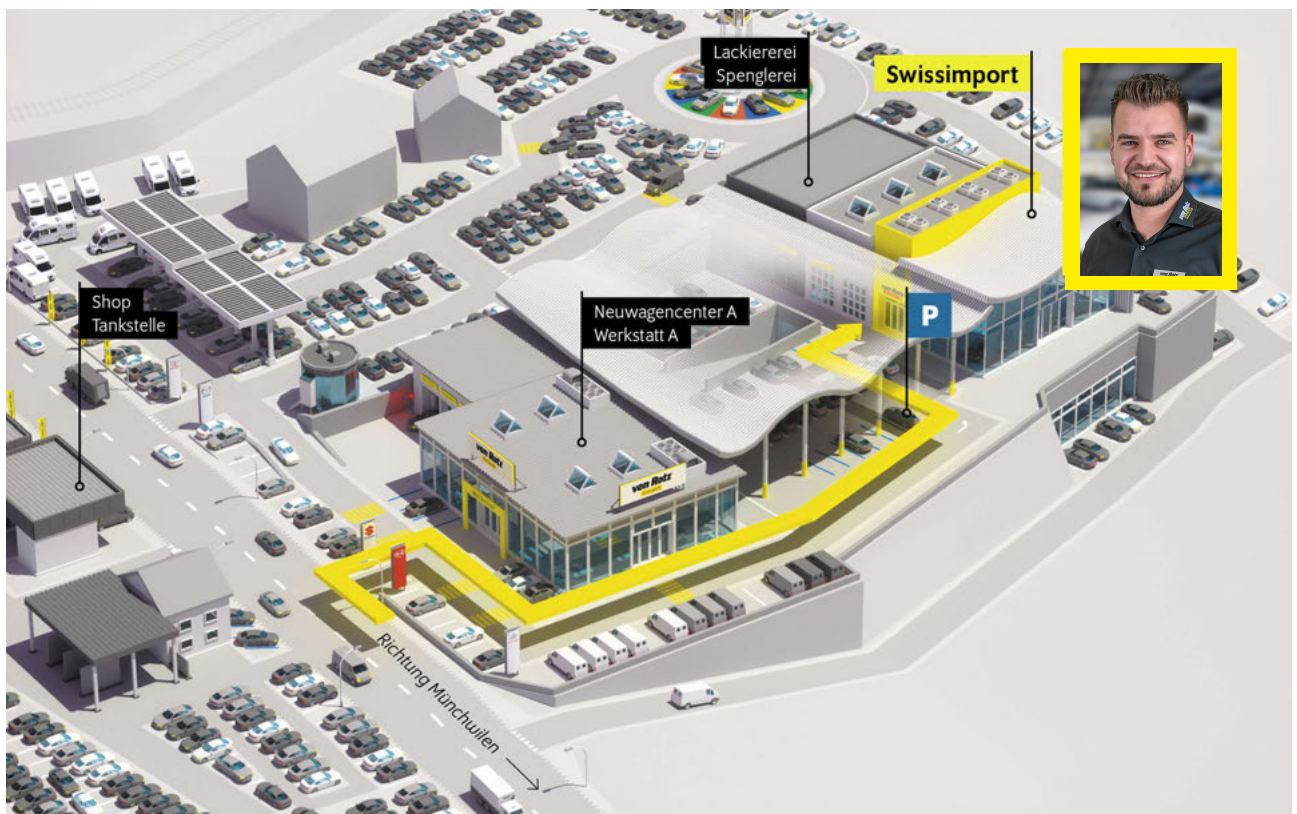

USB-Anschluss
Vorbereitung Anhängerkupplung
Vordersitze elektrisch verstellbar
Wireless Charging für mobile Geräte

Angaben ohne Gewähr.

Bitte beachten Sie den Bemerkungstext auf der 2. Seite.

Autobahn A1 (Zürich – St.Gallen) • **Ausfahrt Münchwilen (Nr. 76)** • im Kreisell – Richtung Münchwilen
• in Münchwilen – Richtung Wil • nach 1½km sind Sie am Ziel!