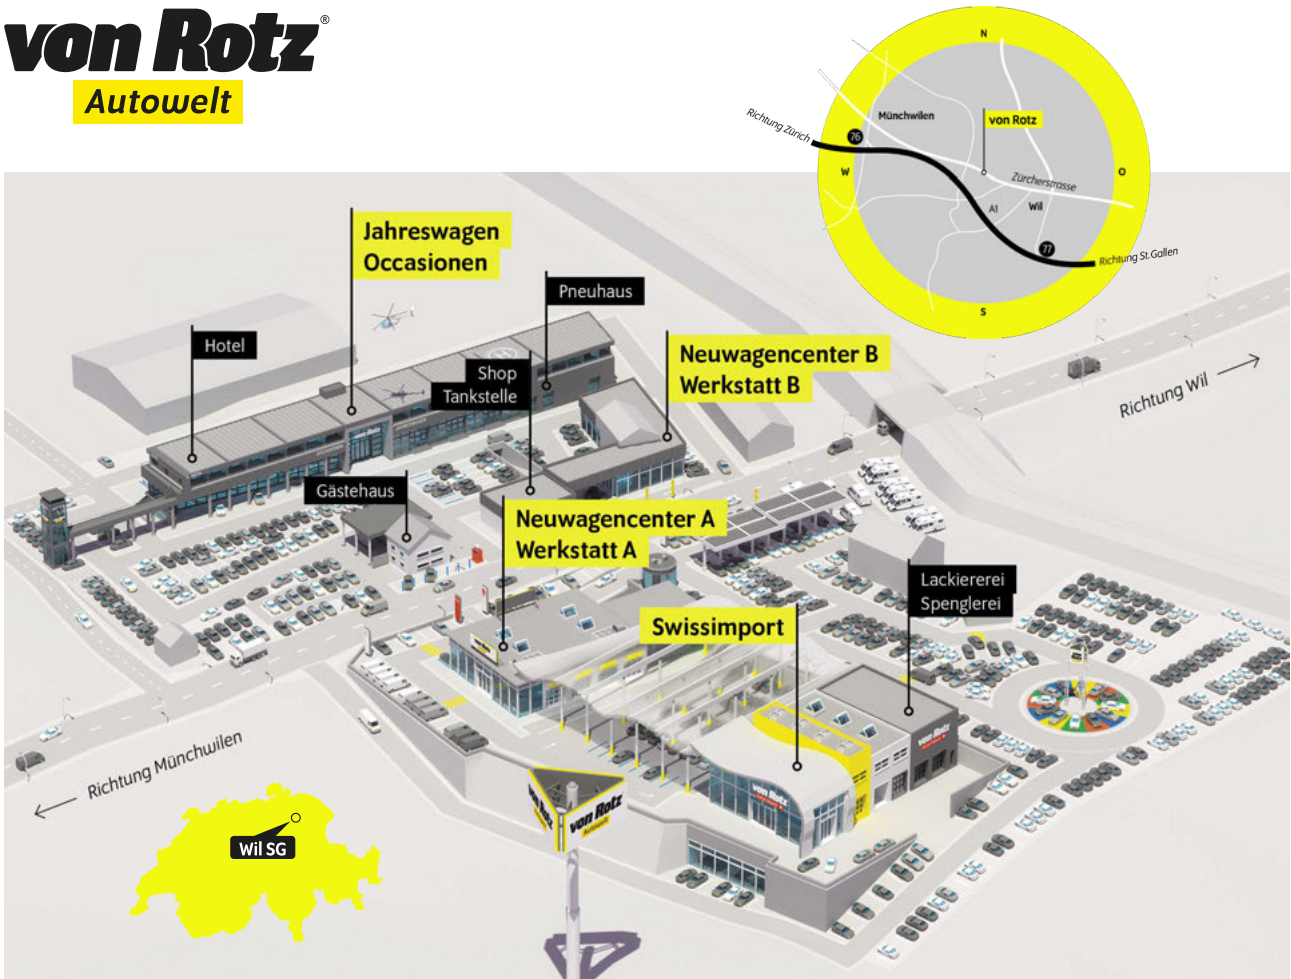

Angaben ohne Gewähr.

Bitte beachten Sie den Bemerkungstext auf der 2. Seite.

Autobahn A1 (Zürich – St.Gallen) • **Ausfahrt Münchwilen (Nr. 76)** • im Kreisell – Richtung Münchwilen
• in Münchwilen – Richtung Wil • nach 1½km sind Sie am Ziel!