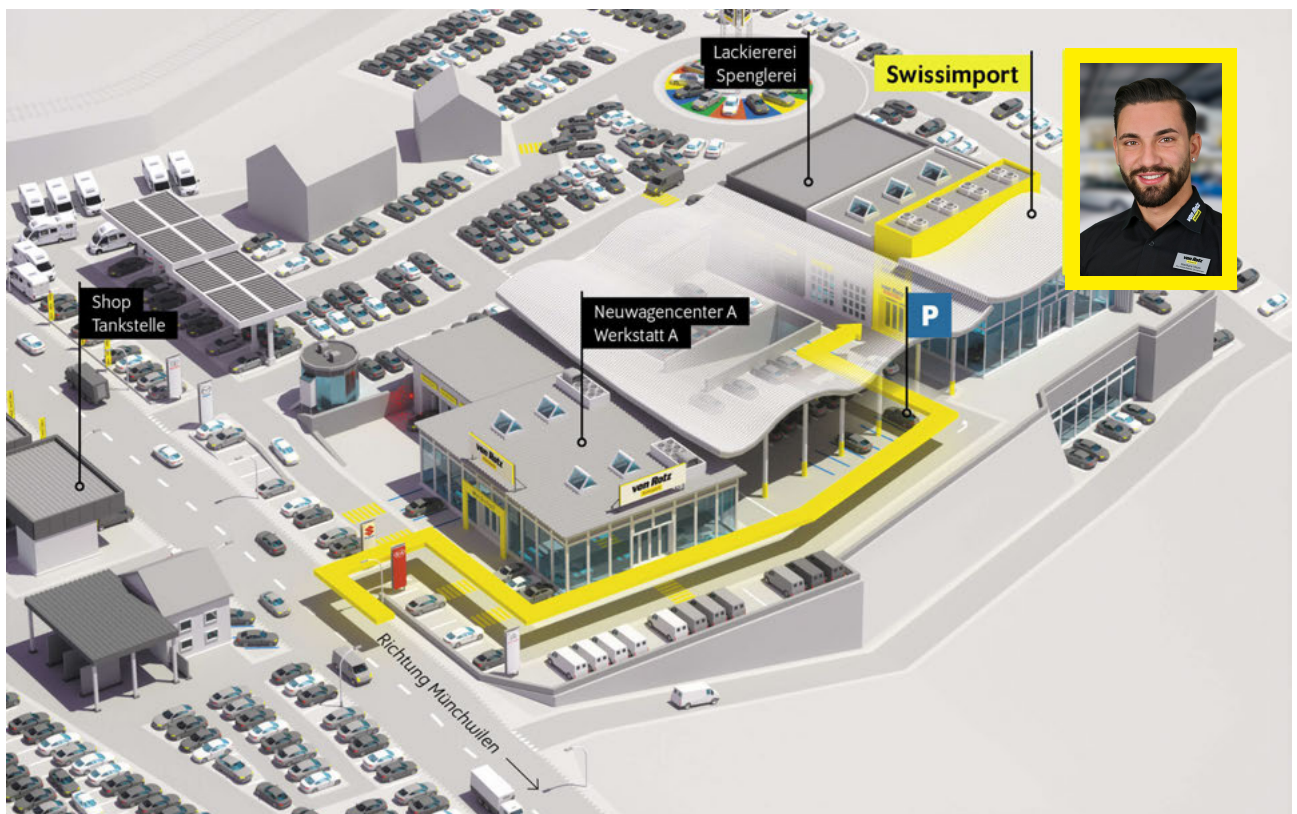

Autobahn A1 (Zürich – St.Gallen) • **Ausfahrt Münchwilen (Nr. 76)** • im Kreisell – Richtung Münchwilen
• in Münchwilen – Richtung Wil • nach 1½km sind Sie am Ziel!

Sie reisen mit dem Zug an? Gerne kommen wir Sie am Hauptbahnhof in 9500 Wil abholen.
Treffpunkt ist der Taxistand – rufen Sie uns einfach 10min vor Ankunft in Wil an!