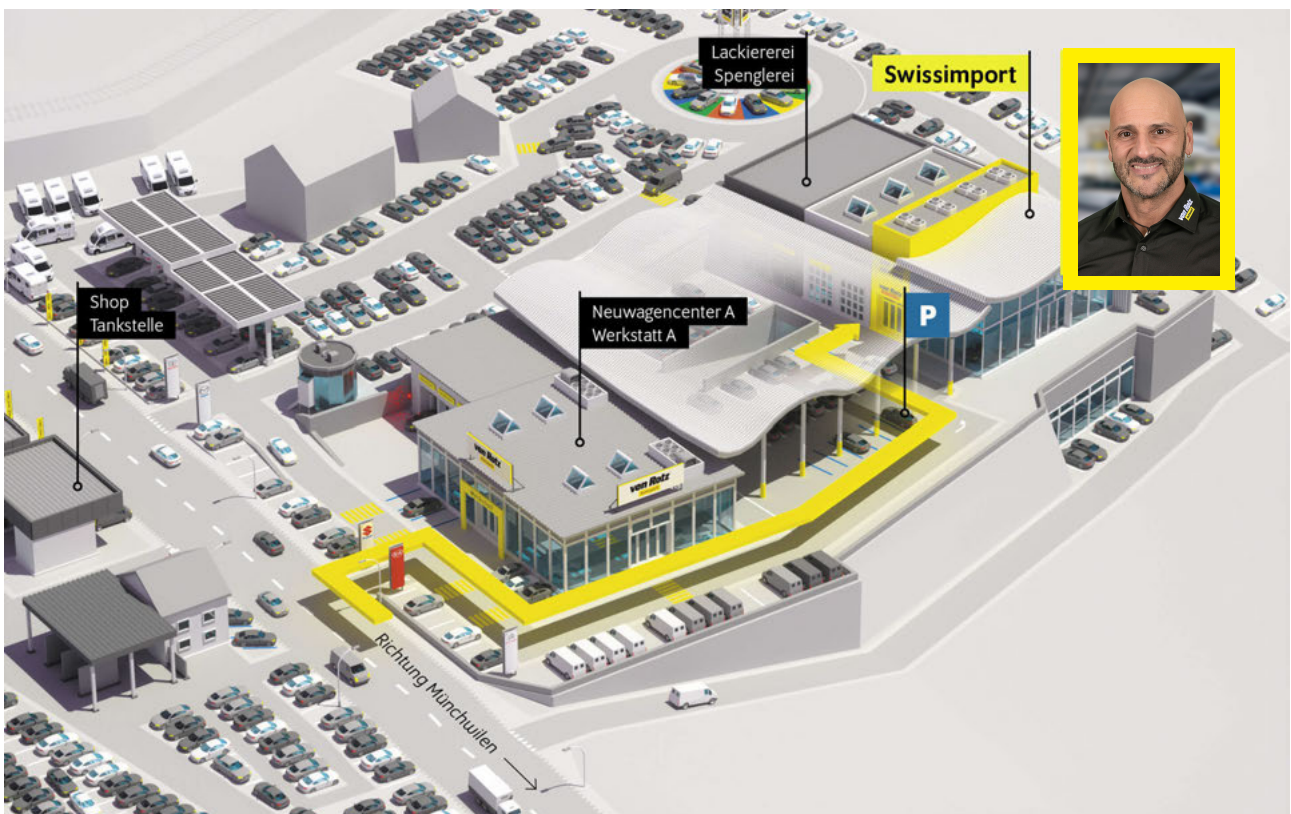

Autobahn A1 (Zürich – St.Gallen) • **Ausfahrt Münchwilen (Nr. 76)** • im Kreisel – Richtung Münchwilen
• in Münchwilen – Richtung Wil • nach 1½km sind Sie am Ziel!

Sie reisen mit dem Zug an? Gerne kommen wir Sie am Hauptbahnhof in 9500 Wil abholen.
Treffpunkt ist der Taxistand – rufen Sie uns einfach 10min vor Ankunft in Wil an!