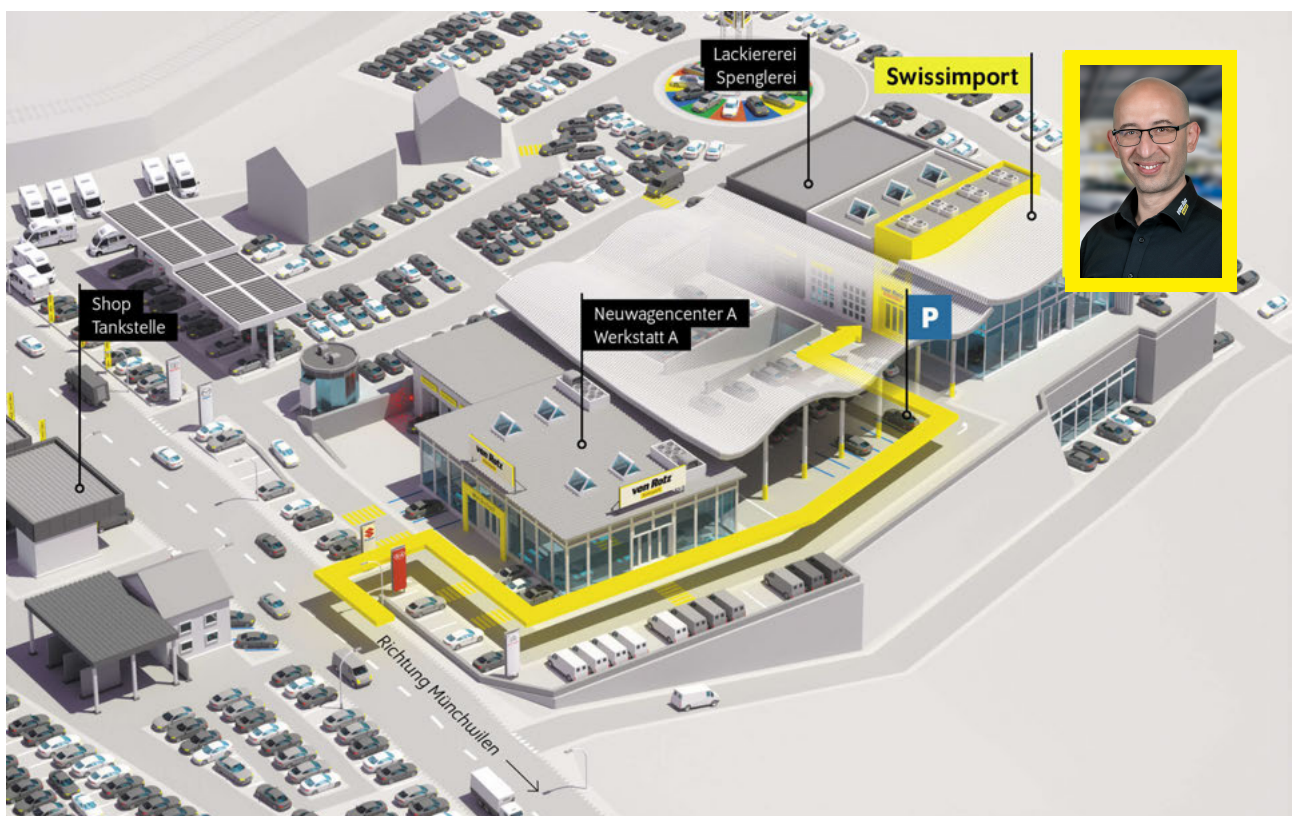

Vordersitze höhenverstellbar
Zentralverriegelung mit Fernbedienung

Angaben ohne Gewähr.

Bitte beachten Sie den Bemerkungstext auf der 2. Seite.

Autobahn A1 (Zürich – St.Gallen) • **Ausfahrt Münchwilen (Nr. 76)** • im Kreisel – Richtung Münchwilen
• in Münchwilen – Richtung Wil • nach 1½km sind Sie am Ziel!