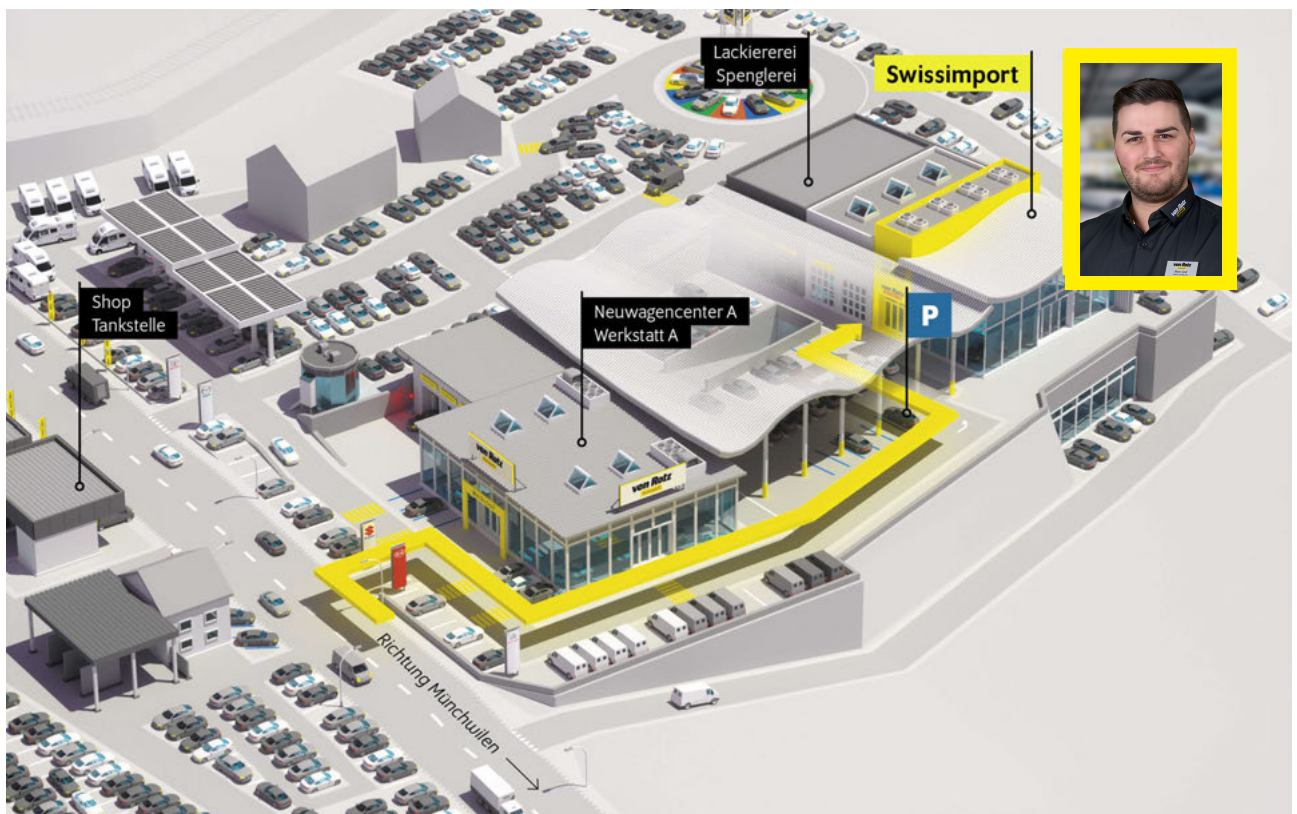

Vordersitze höhenverstellbar
Zentralverriegelung mit Fernbedienung

Angaben ohne Gewähr.

Bitte beachten Sie den Bemerkungstext auf der 2. Seite.

Autobahn A1 (Zürich – St.Gallen) • **Ausfahrt Münchwilen (Nr. 76)** • im Kreisel – Richtung Münchwilen
• in Münchwilen – Richtung Wil • nach 1½km sind Sie am Ziel!