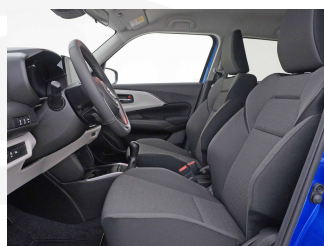

Bilder

Das könnte Sie auch interessieren:

- | | | | |
|---|--|--|--|
|  | Service PLUS Paket (A) | <ul style="list-style-type: none"> • 4 Service nach Herstellervorgaben • Inkl. Serviceteile und Arbeit • Inkl. Mietwagen • Ausgeschlossen: Flüssigkeiten und Verschleissteile • 30% Preisvorteil im Paket! | CHF 1'736.00
(+ CHF 20.55
Monatsrate) |
|  | Spezial 2in1 Paket 17" | <ul style="list-style-type: none"> • Renault Zoe Facelift (5-Loch), Suzuki Swift Sport • KEINE MFK notwendig (ausser Typenschein X) • inkl. NEUE Winterreifen • inkl. NEUE Sommerreifen • inkl. NEUE Sommerfelgen • inkl. RDKS | CHF 1'890.00
(+ CHF 21.65
Monatsrate) |
|  | Winterräder Suzuki Swift (AZ) 15 Zoll | <ul style="list-style-type: none"> • KEINE MFK notwendig (ausser Typenschein X) • 6x15 ET40 (ASA) • 175/65 R15 • inkl. Reifendrucksensoren | CHF 1'090.00
(+ CHF 13.00
Monatsrate) |
|  | Winterräder Suzuki Swift Sport (AZ) 16 Zoll | <ul style="list-style-type: none"> • KEINE MFK notwendig (ausser Typenschein X) • 6.5x16 ET50 (ASA) • 195/50 R16 • inkl. Reifendrucksensoren | CHF 1'490.00
(+ CHF 17.30
Monatsrate) |
|  | Dachbox Modula Wego Black | <ul style="list-style-type: none"> • 75 kg Max. Zuladung • Maße (außen in cm) 200 (Länge) x 80 (Breite) x 40 (Höhe) • 500 Liter Volumen • Schnellmontagesystem | CHF 480.00
(+ CHF 5.40
Monatsrate) |