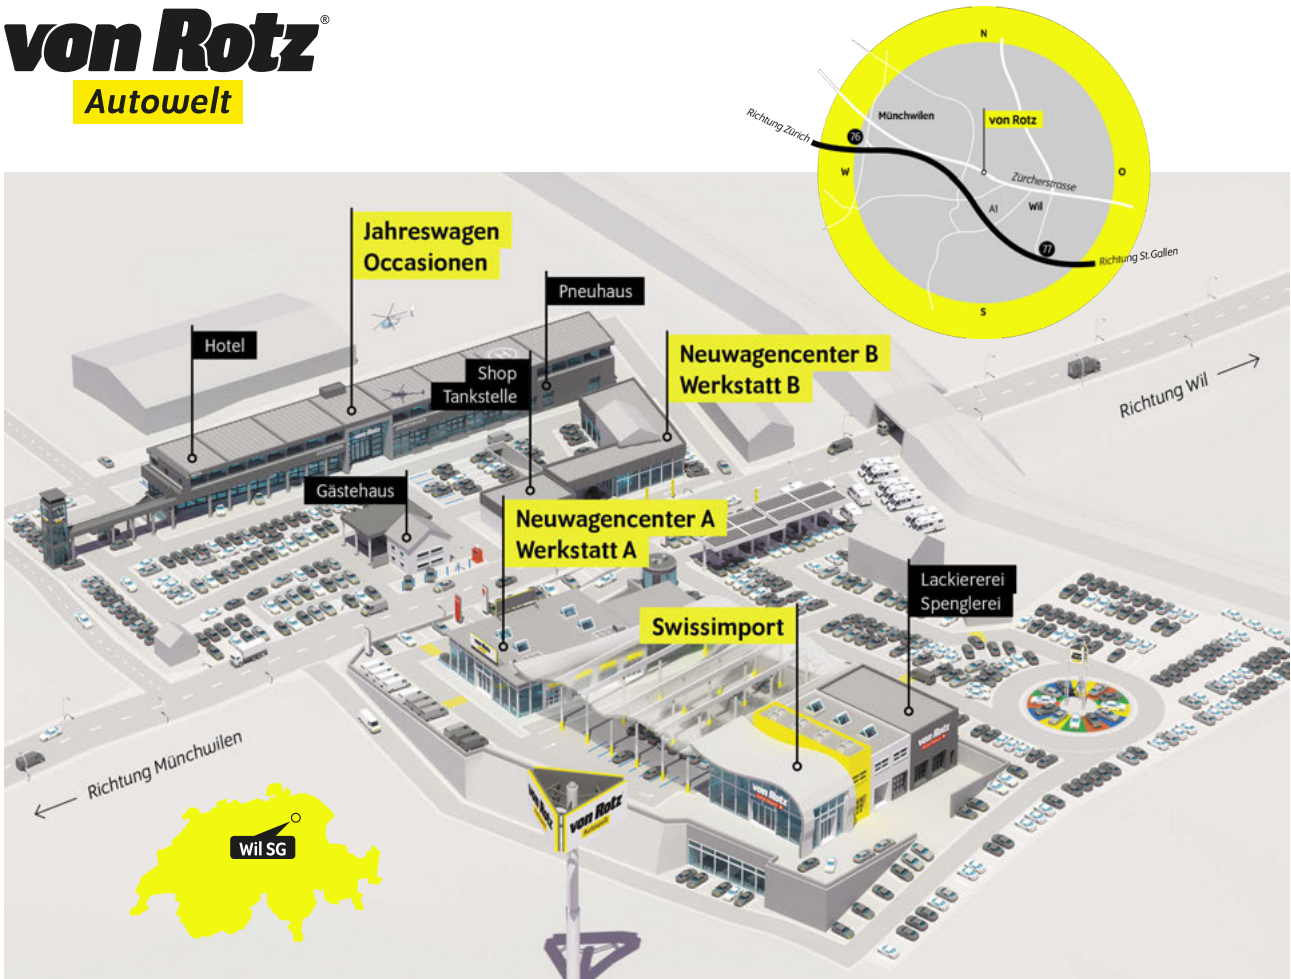

Vorhangairbags

Zentralverriegelung mit Fernbedienung

Angaben ohne Gewähr.

Bitte beachten Sie den Bemerkungstext auf der 2. Seite.

Autobahn A1 (Zürich – St.Gallen) • **Ausfahrt Münchwilen (Nr. 76)** • im Kreisel – Richtung Münchwilen
• in Münchwilen – Richtung Wil • nach 1½km sind Sie am Ziel!