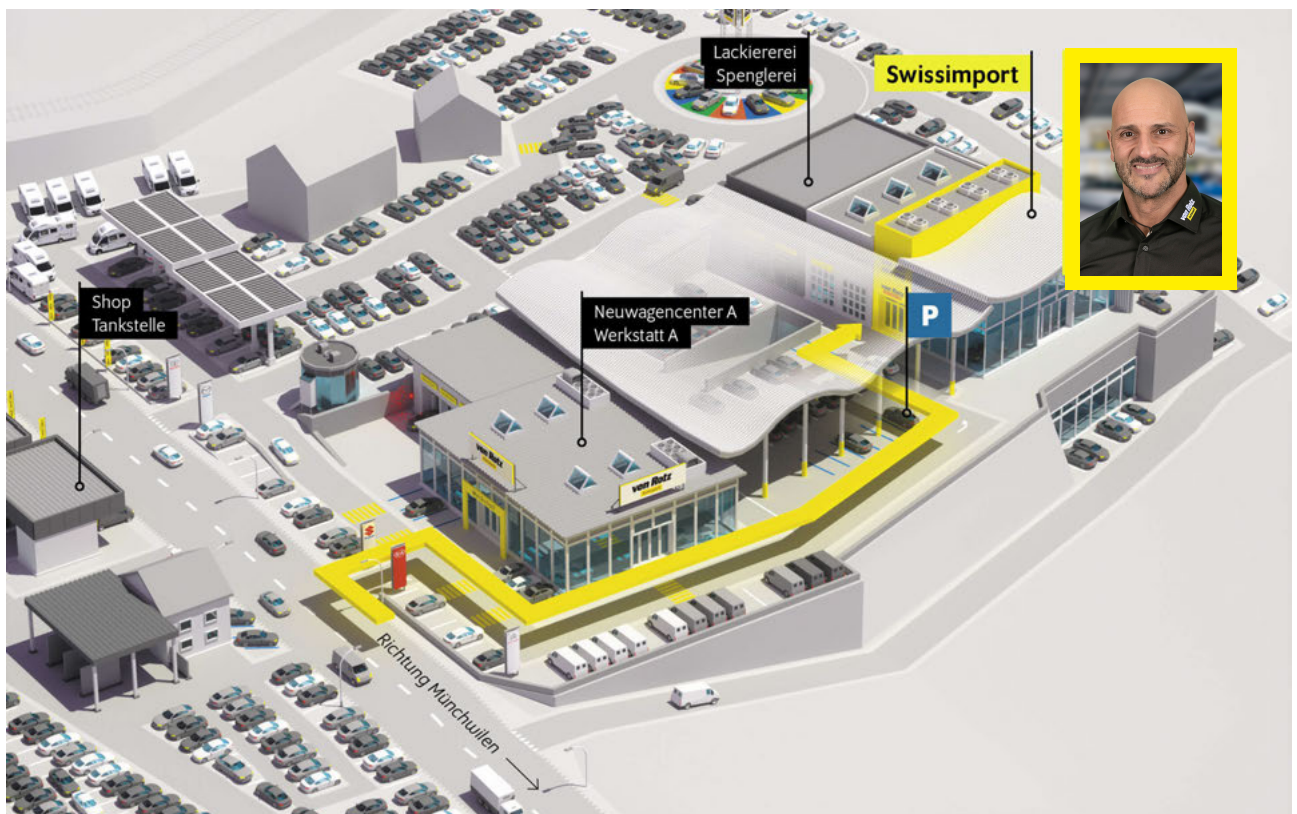

Angaben ohne Gewähr.

Bitte beachten Sie den Bemerkungstext auf der 2. Seite.

Autobahn A1 (Zürich – St.Gallen) • **Ausfahrt Münchwilen (Nr. 76)** • im Kreisel – Richtung Münchwilen  
• in Münchwilen – Richtung Wil • nach 1½km sind Sie am Ziel!