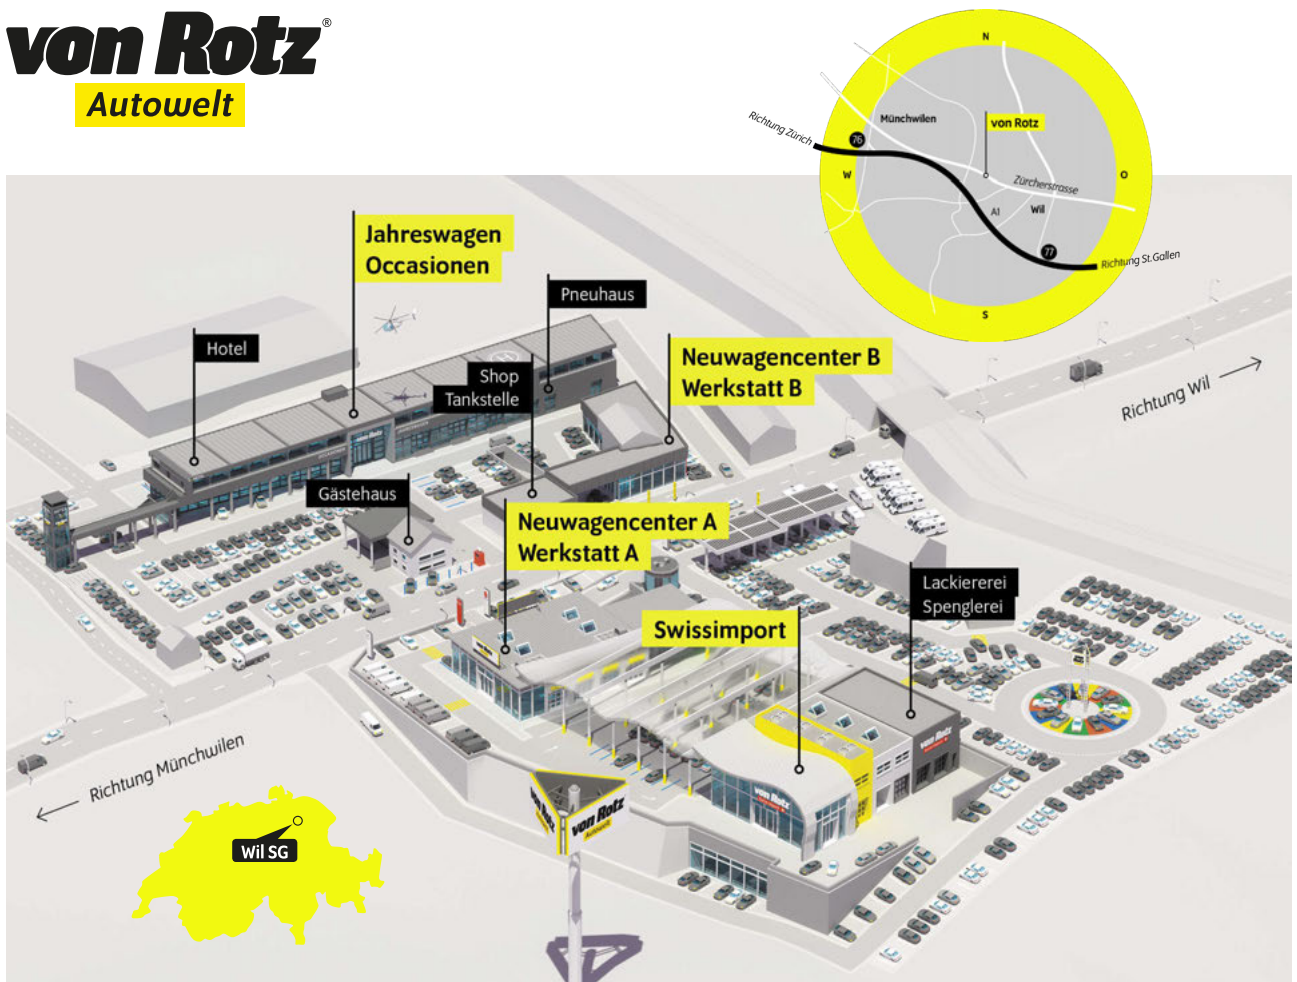

Autobahn A1 (Zürich – St.Gallen) • **Ausfahrt Münchwilen (Nr. 76)** • im Kreisell – Richtung Münchwilen
• in Münchwilen – Richtung Wil • nach 1½km sind Sie am Ziel!