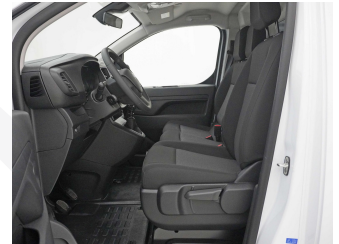

Bilder

Das könnte Sie auch interessieren:

✓		Winterräder Citroen C4 Grand/Spacetourer (3) 16 Zoll	• KEINE MFK notwendig (ausser Typenschein X) • 6.5x16 ET35 (ASA) • 205/60 R16	CHF 1'360.00 (+ CHF 15.15 Monatsrate)
✓		Winterräder Citroen SpaceTourer / Jumpy (V) 16 Zoll	• KEINE MFK notwendig (ausser Typenschein X) • 7x16 ET46 • 215/65 R16 C • nur passend wenn 16" ab Werk montiert	CHF 1'590.00 (+ CHF 17.30 Monatsrate)
✓		Winterräder Citroen SpaceTourer / Jumpy (V) 17 Zoll	• KEINE MFK notwendig (ausser Typenschein X) • 7x17 ET46 • 225/55 R 17 101V	CHF 1'780.00 (+ CHF 19.45 Monatsrate)
✓		Dachbox Modula Wego Black	• 75 kg Max. Zuladung • Maße (außen in cm) 200 (Länge) x 80 (Breite) x 40 (Höhe) • 500 Liter Volumen • Schnellmontagesystem	CHF 480.00 (+ CHF 4.30 Monatsrate)
✓		Dachträger offene und geschlossene Reling		CHF 194.95 (+ CHF 2.15 Monatsrate)
✓		Fahrradträger PREMIUM II	Zum Transportieren von 2 Fahrrädern auf der Anhängerkupplung	CHF 679.00 (+ CHF 7.55 Monatsrate)