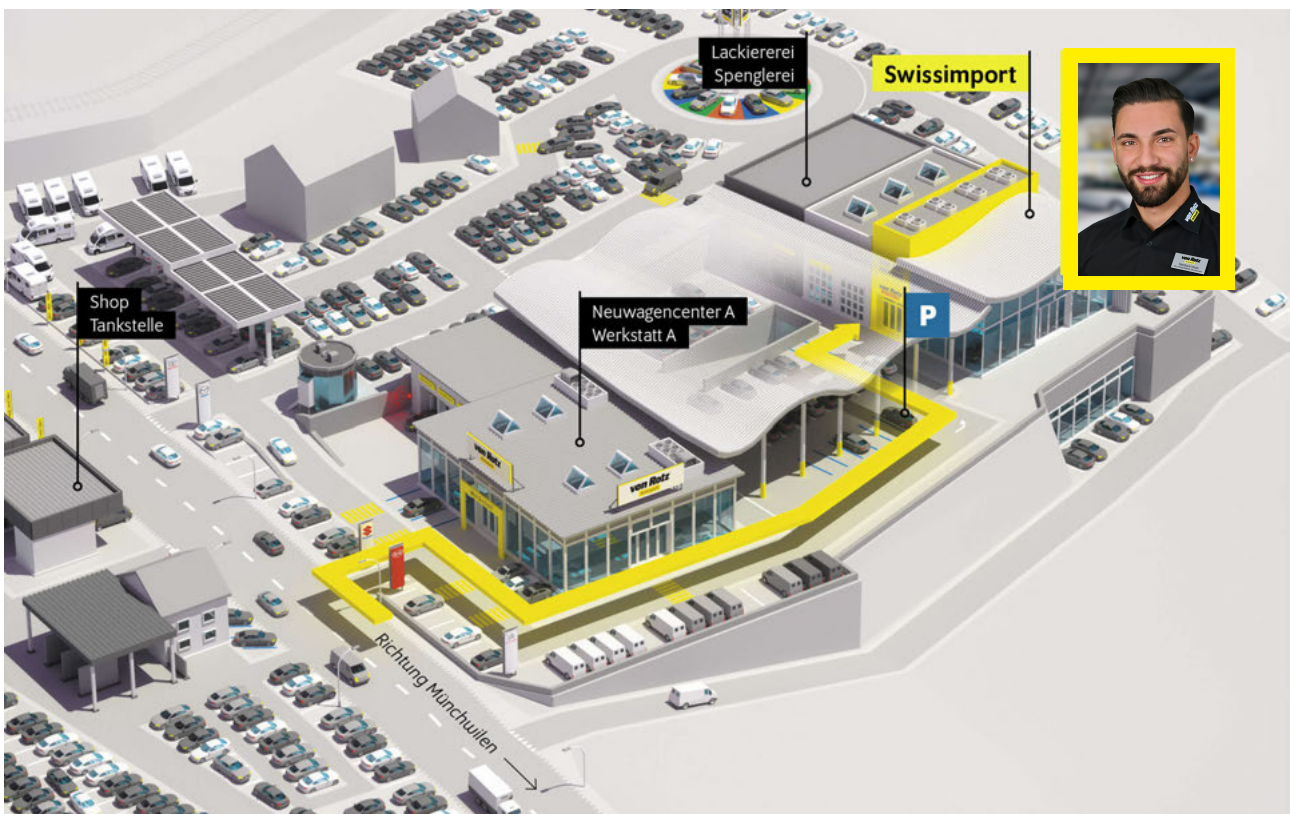

Sie reisen mit dem Zug an? Gerne kommen wir Sie am Hauptbahnhof in 9500 Wil abholen.  
Treffpunkt ist der Taxistand – rufen Sie uns einfach 10min vor Ankunft in Wil an!