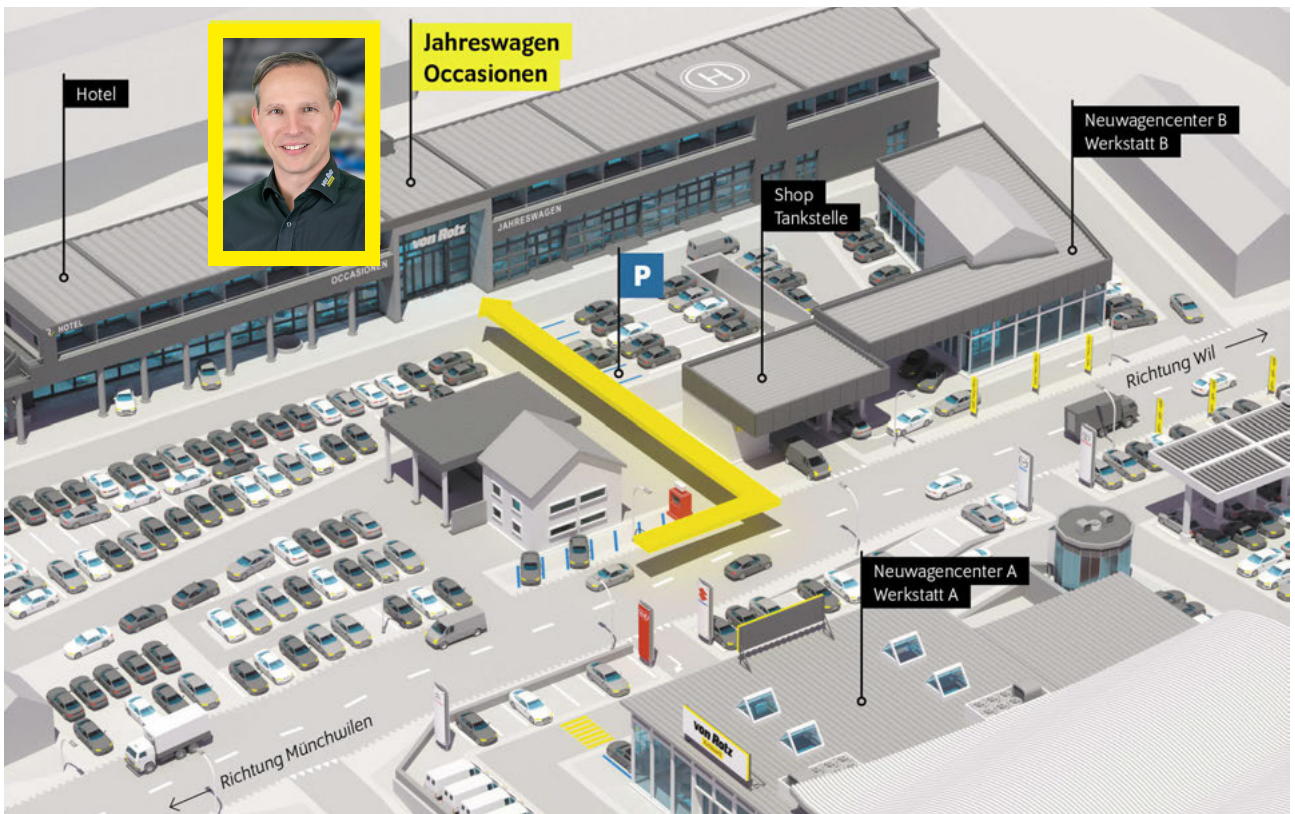

Autobahn A1 (Zürich – St.Gallen) • **Ausfahrt Münchwilen (Nr. 76)** • im Kreisel – Richtung Münchwilen
• in Münchwilen – Richtung Wil • nach 1½km sind Sie am Ziel!

Sie reisen mit dem Zug an? Gerne kommen wir Sie am Hauptbahnhof in 9500 Wil abholen.
Treffpunkt ist der Taxistand – rufen Sie uns einfach 10min vor Ankunft in Wil an!