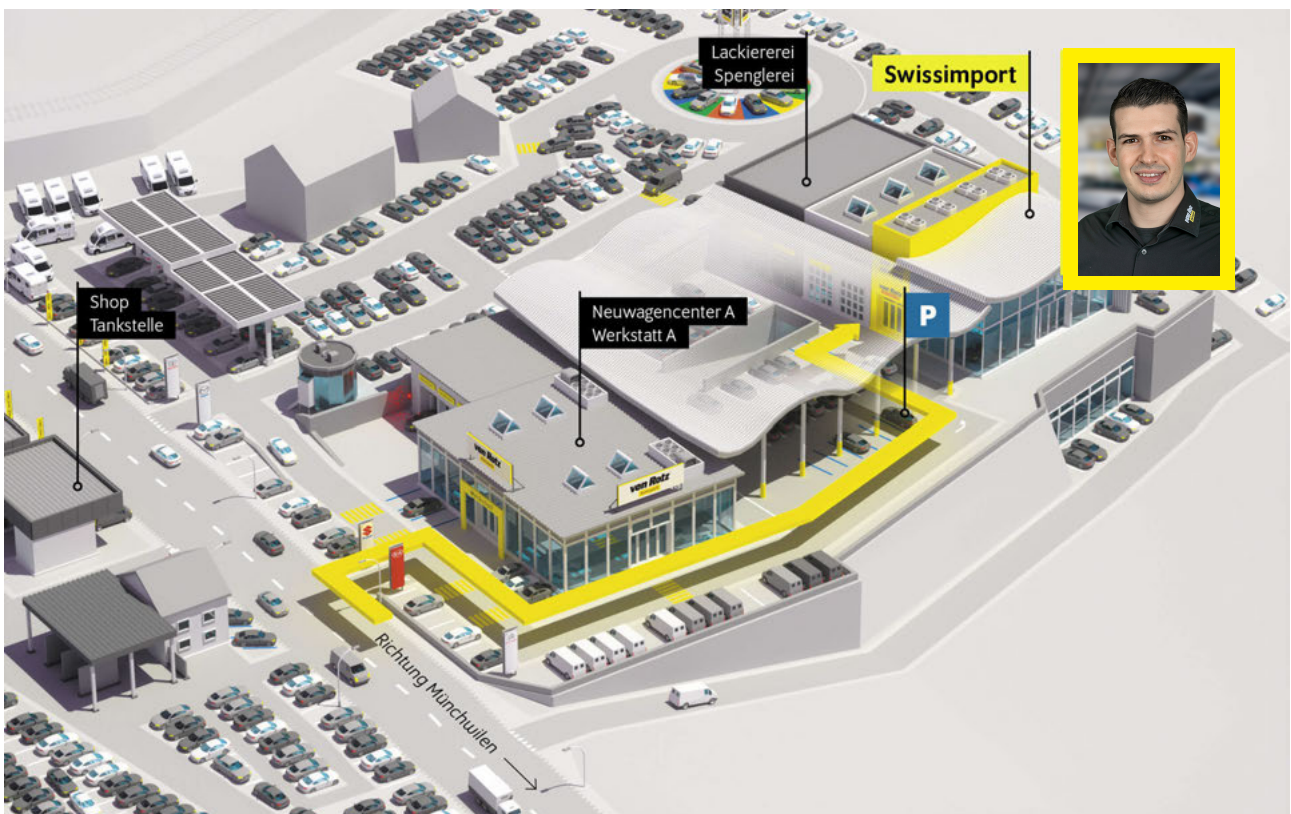

Sie reisen mit dem Zug an? Gerne kommen wir Sie am Hauptbahnhof in 9500 Wil abholen.
Treffpunkt ist der Taxistand – rufen Sie uns einfach 10min vor Ankunft in Wil an!