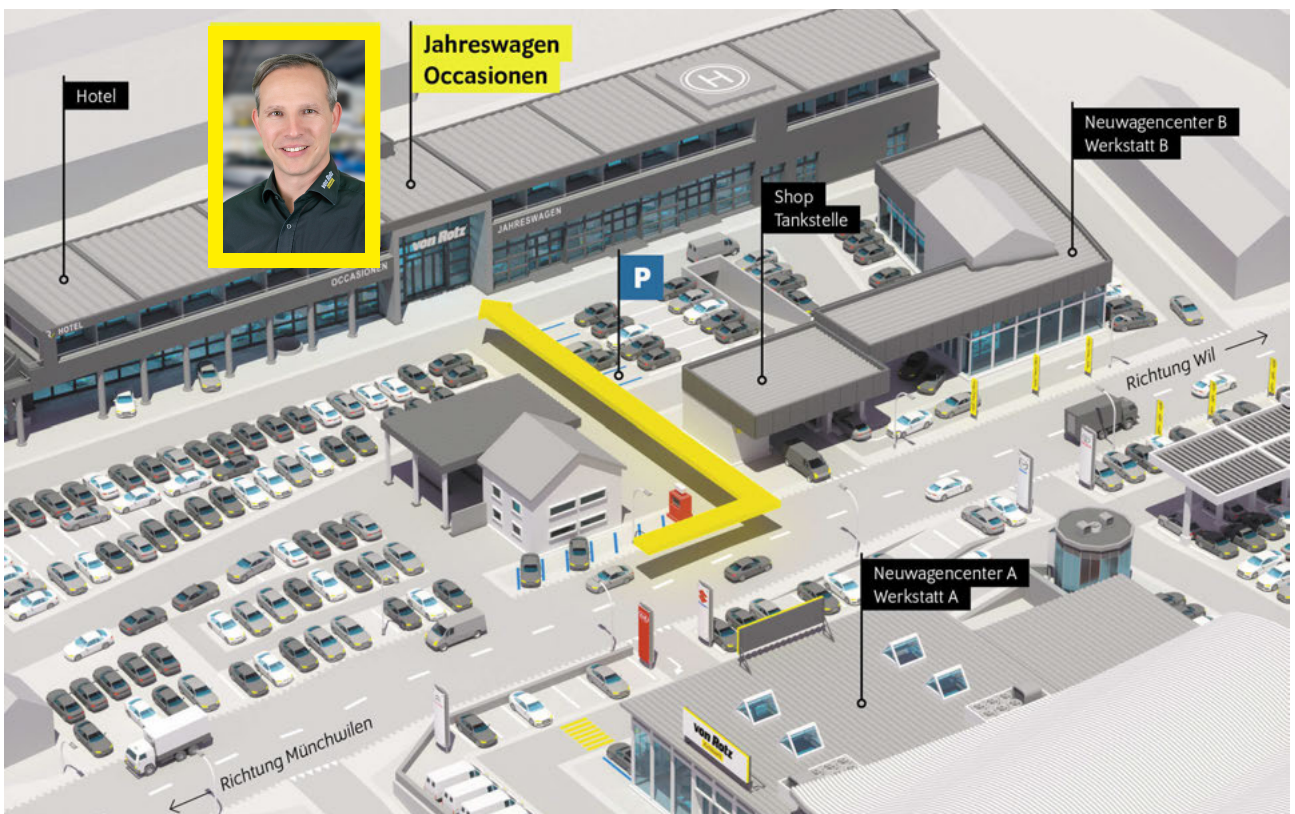

Sie reisen mit dem Zug an? Gerne kommen wir Sie am Hauptbahnhof in 9500 Wil abholen.
Treffpunkt ist der Taxistand – rufen Sie uns einfach 10min vor Ankunft in Wil an!