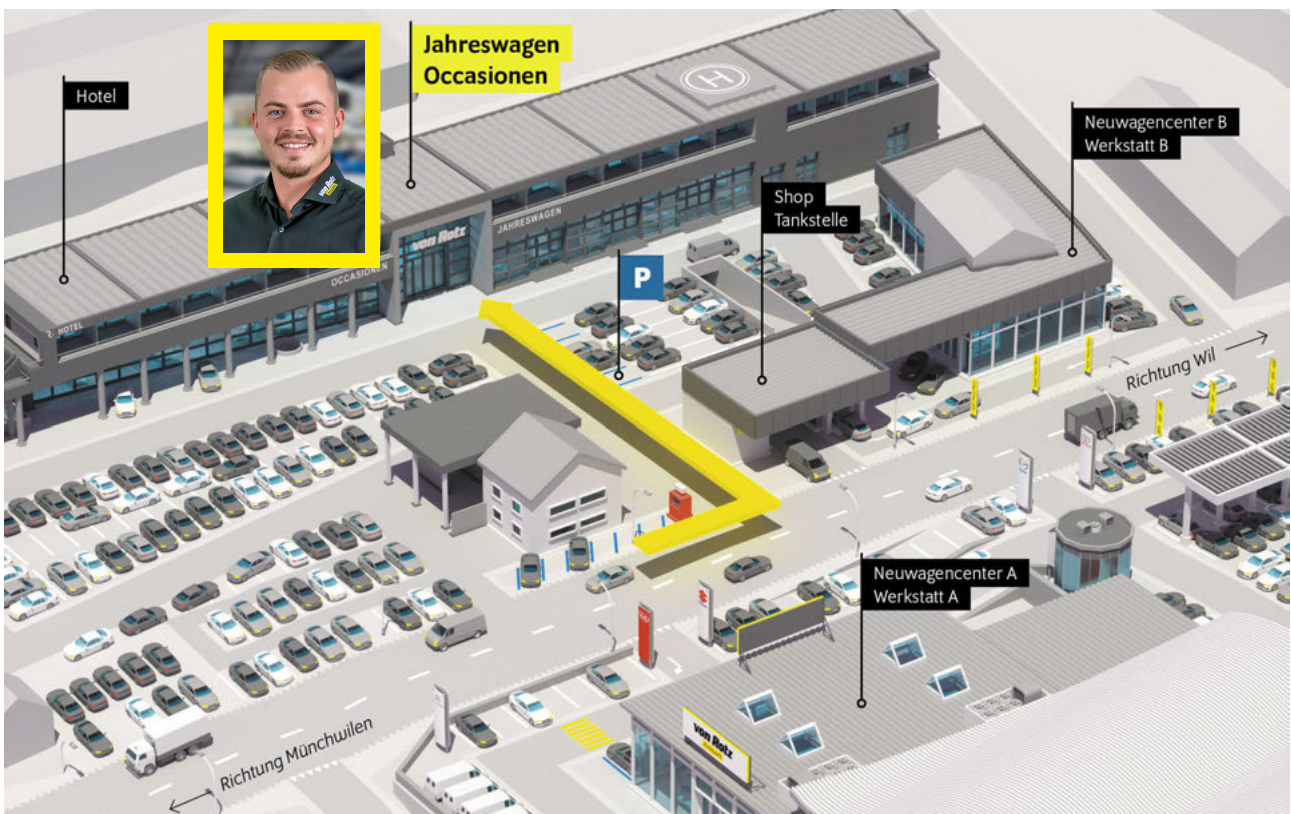

Sie reisen mit dem Zug an? Gerne kommen wir Sie am Hauptbahnhof in 9500 Wil abholen.
Treffpunkt ist der Taxistand – rufen Sie uns einfach 10min vor Ankunft in Wil an!