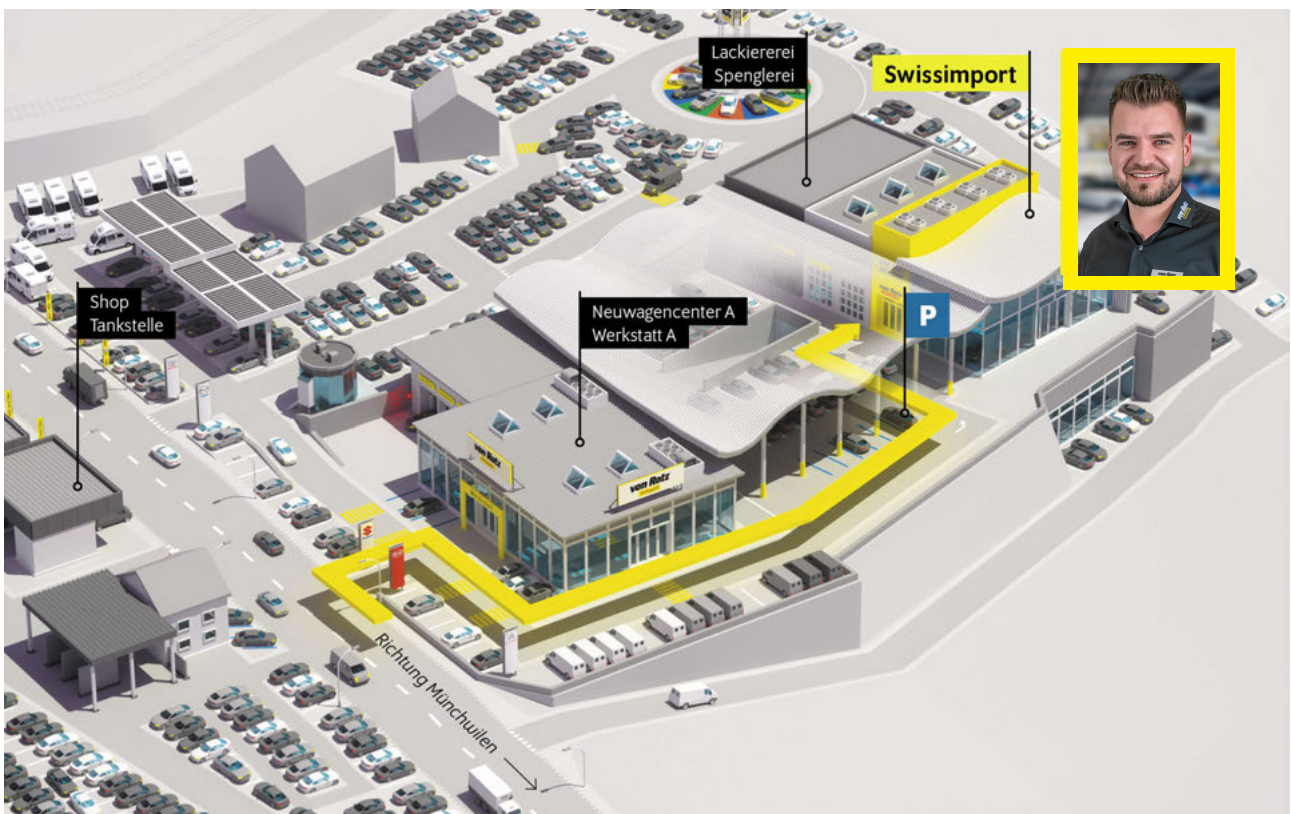

Sie reisen mit dem Zug an? Gerne kommen wir Sie am Hauptbahnhof in 9500 Wil abholen.
Treffpunkt ist der Taxistand – rufen Sie uns einfach 10min vor Ankunft in Wil an!