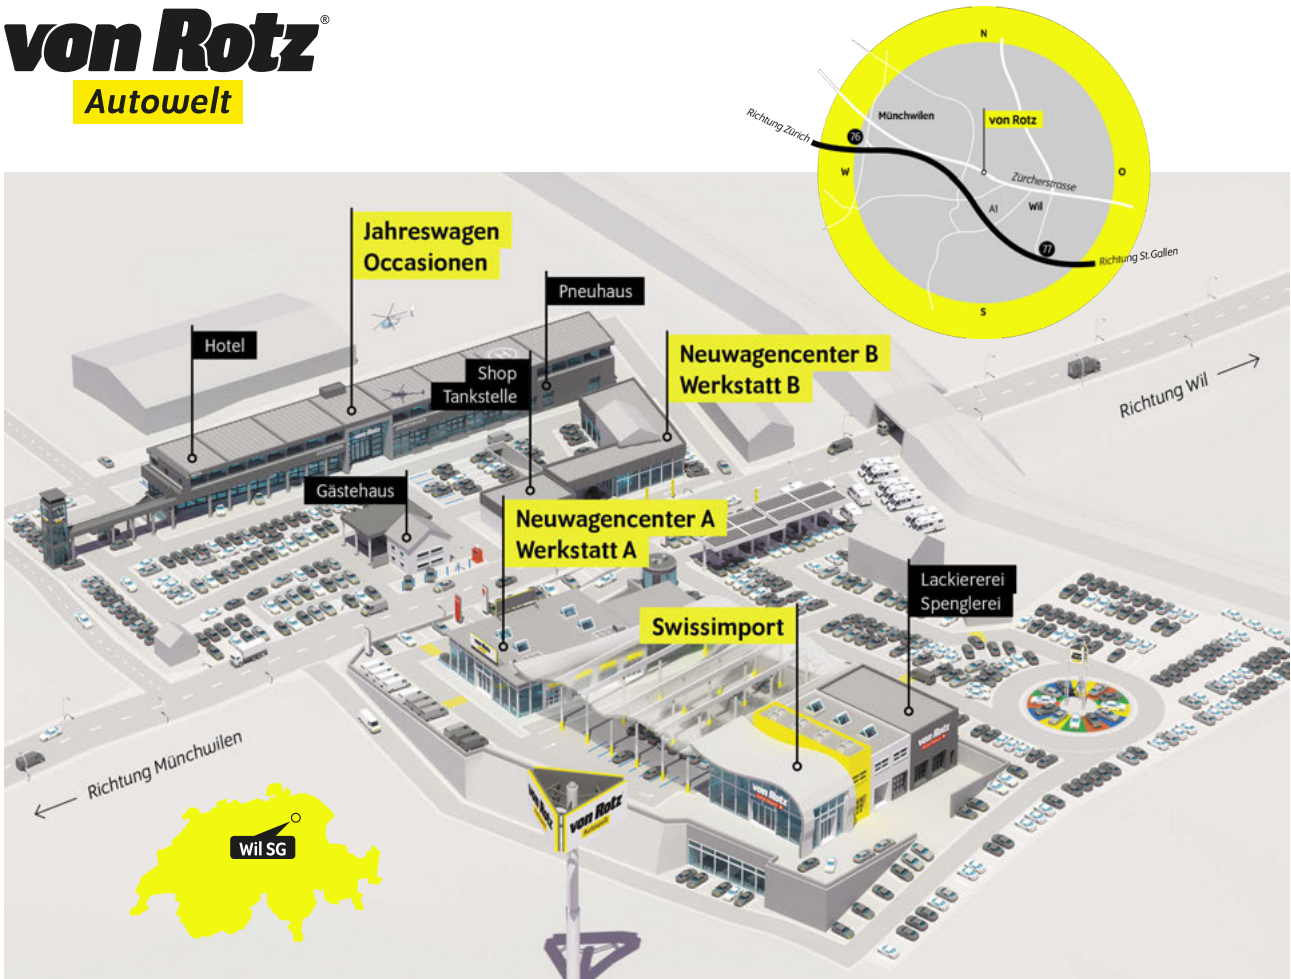

Autobahn A1 (Zürich – St.Gallen) • **Ausfahrt Münchwilen (Nr. 76)** • im Kreisell – Richtung Münchwilen
• in Münchwilen – Richtung Wil • nach 1½km sind Sie am Ziel!