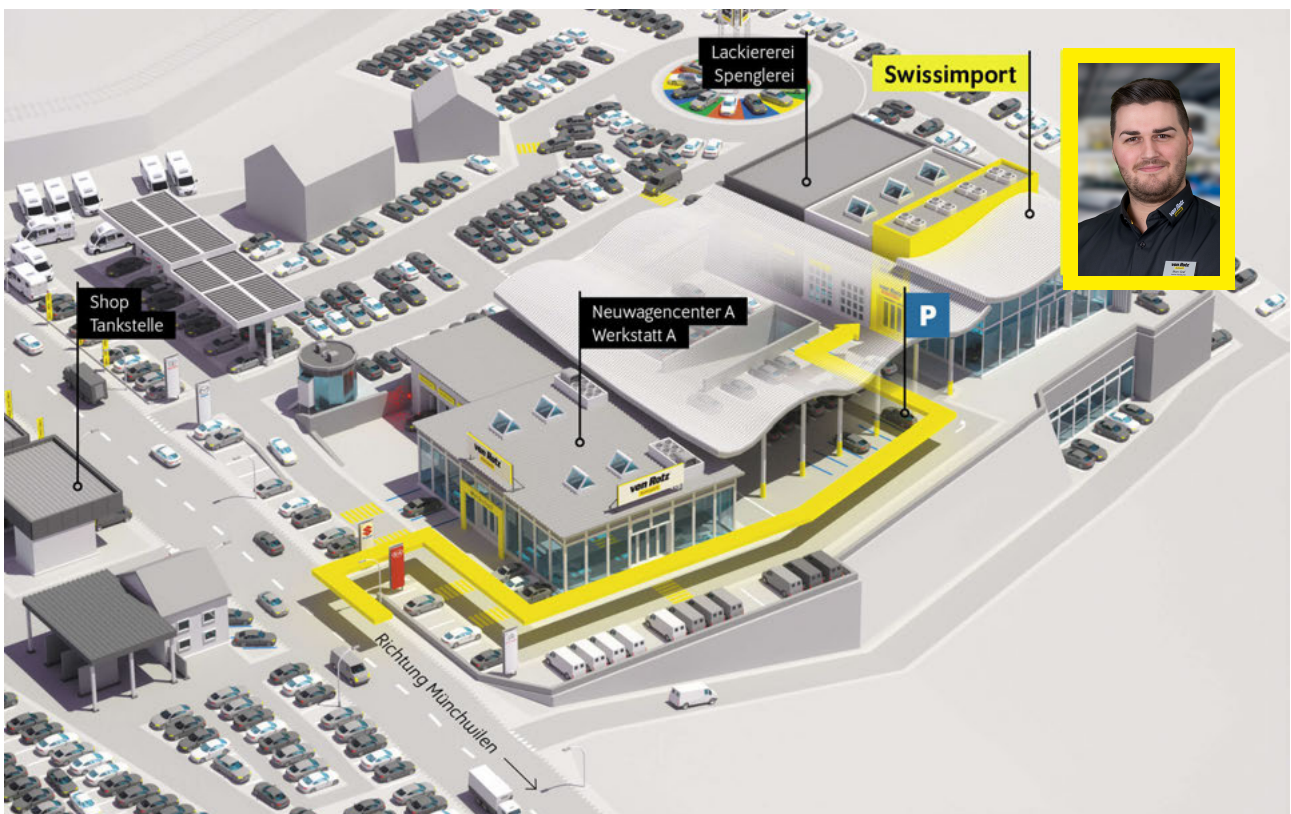

Wireless App Connect
 Wireless Charging
 Wärmepumpe zur Reichweitenoptimierung

Angaben ohne Gewähr.

Bitte beachten Sie den Bemerkungstext auf der 2. Seite.

Autobahn A1 (Zürich – St.Gallen) • **Ausfahrt Münchwilen (Nr. 76)** • im Kreisell – Richtung Münchwilen
• in Münchwilen – Richtung Wil • nach 1½km sind Sie am Ziel!