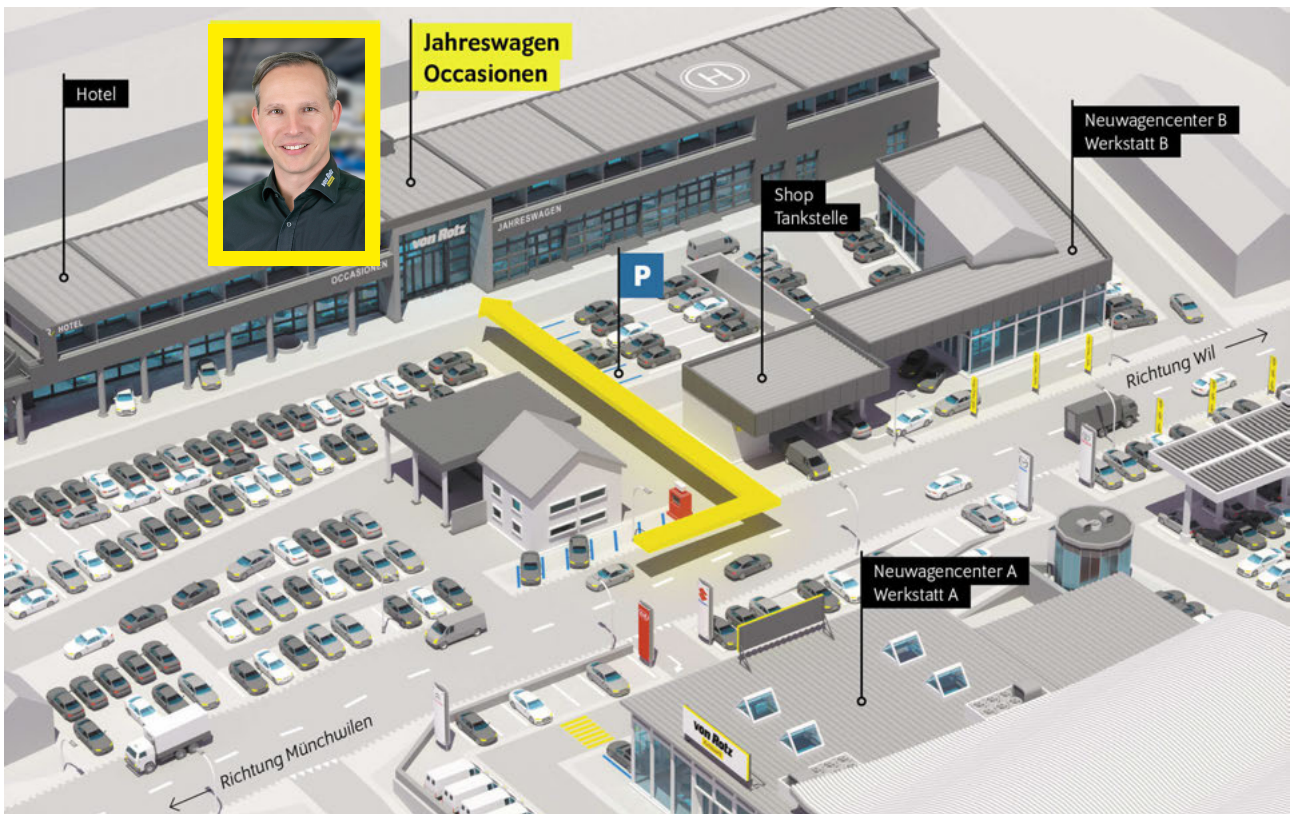

Sie reisen mit dem Zug an? Gerne kommen wir Sie am Hauptbahnhof in 9500 Wil abholen.
Treffpunkt ist der Taxistand – rufen Sie uns einfach 10min vor Ankunft in Wil an!