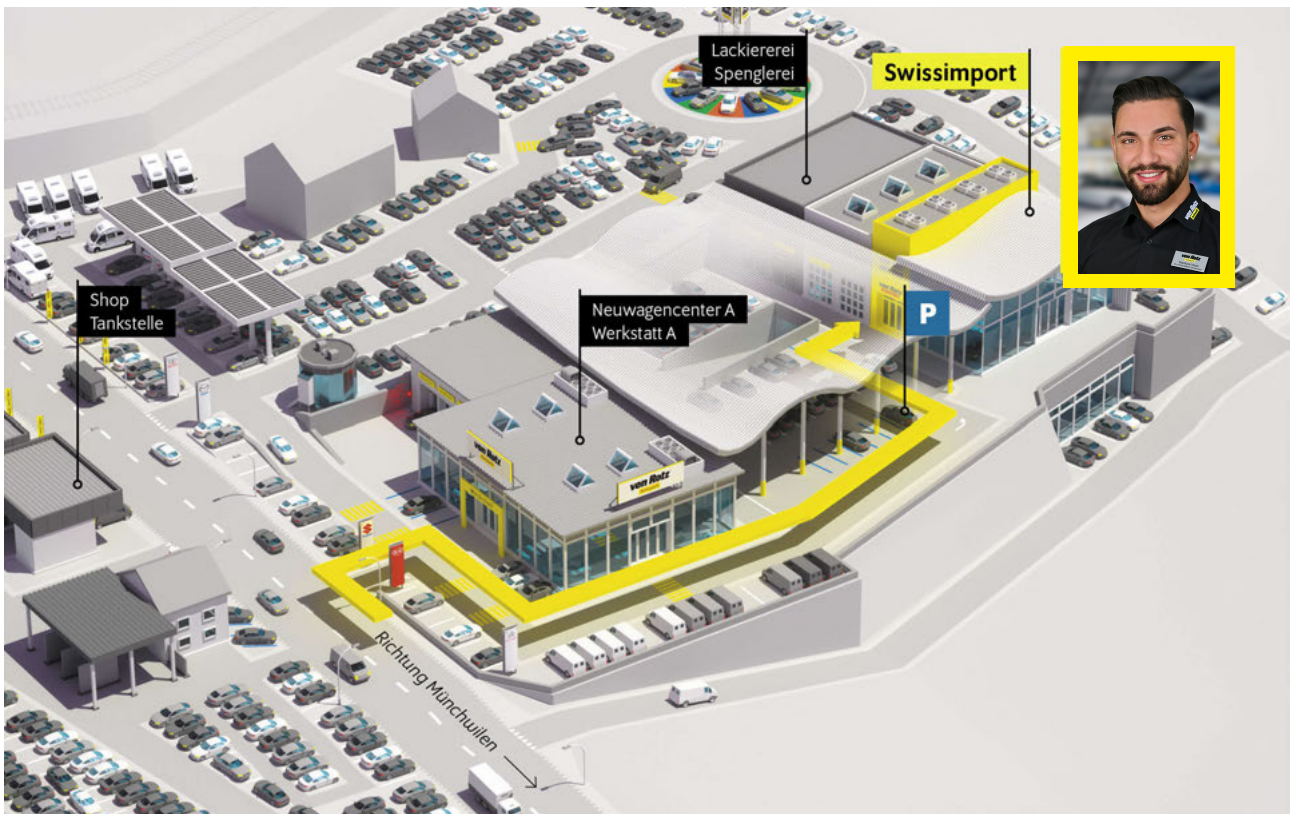

Sie reisen mit dem Zug an? Gerne kommen wir Sie am Hauptbahnhof in 9500 Wil abholen.
Treffpunkt ist der Taxistand – rufen Sie uns einfach 10min vor Ankunft in Wil an!