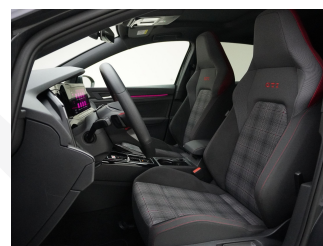

Bilder

Das könnte Sie auch interessieren:

✓	Service PLUS Paket (D) • 4 Service nach Herstellervorgaben • Inkl. Serviceteile und Arbeit • Inkl. Mietwagen • Ausgeschlossen: Flüssigkeiten und Verschleissteile • 30% Preisvorteil im Paket!	CHF 2'293.00 (+ CHF 25.95 Monatsrate)
✓	Spezial 2in1 Paket 19" • Seat Leon Cupra Leon Cupra Ateca Seat Ateca VW Golf 8 Skoda Octavia NX Skoda Octavia RS Skoda Karoq VW T-Roc VW ID.3 Skoda Superb • KEINE MFK notwendig (ausser Typenschein X) • inkl. NEUE Winterreifen • inkl. NEUE Sommerreifen • inkl. NEUE Sommerfelgen	CHF 3'390.00 (+ CHF 38.90 Monatsrate)
✓	Winterräder VW Golf/GTI (ohne Clubsport) 17 Zoll • KEINE MFK notwendig (ausser Typenschein X) • 7x17 ET38 (ASA) • 225/45 R17	CHF 1'490.00 (+ CHF 17.30 Monatsrate)
✓	Winterräder VW ID.Buzz 19 Zoll • KEINE MFK notwendig • OE Grössen • VA 8x19 ET45 + HA 9x19 ET58 • 235/55 R19 + 255/50 R19	CHF 2'190.00 (+ CHF 24.85 Monatsrate)
✓	Dachbox Modula Wego Black • 75 kg Max. Zuladung • Maße (außen in cm) 200 (Länge) x 80 (Breite) x 40 (Höhe) • 500 Liter Volumen • Schnellmontagesystem	CHF 480.00 (+ CHF 5.40 Monatsrate)