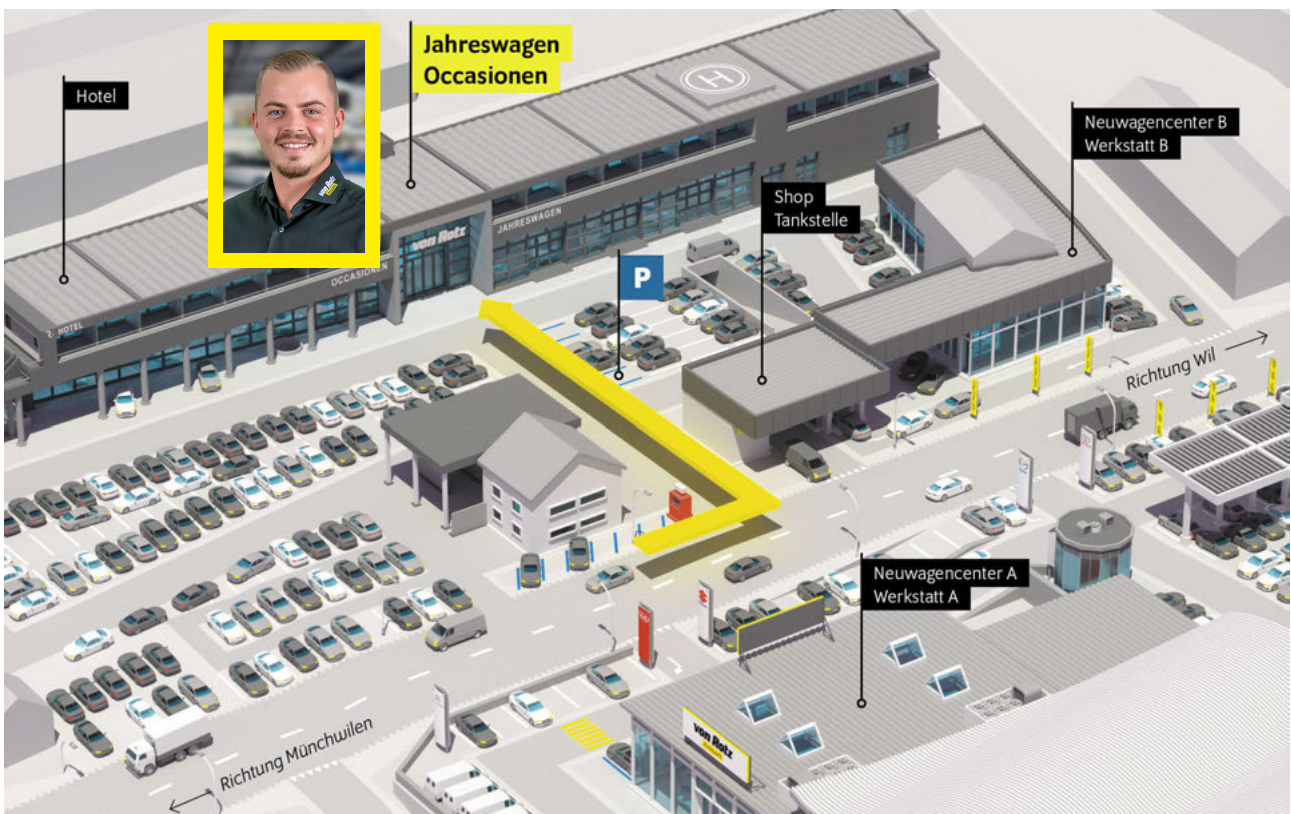

Angaben ohne Gewähr.

Bitte beachten Sie den Bemerkungstext auf der 2. Seite.

Autobahn A1 (Zürich – St.Gallen) • **Ausfahrt Münchenwil (Nr. 76)** • im Kreisel – Richtung Münchenwil
• in Münchenwil – Richtung Wil • nach 1½km sind Sie am Ziel!