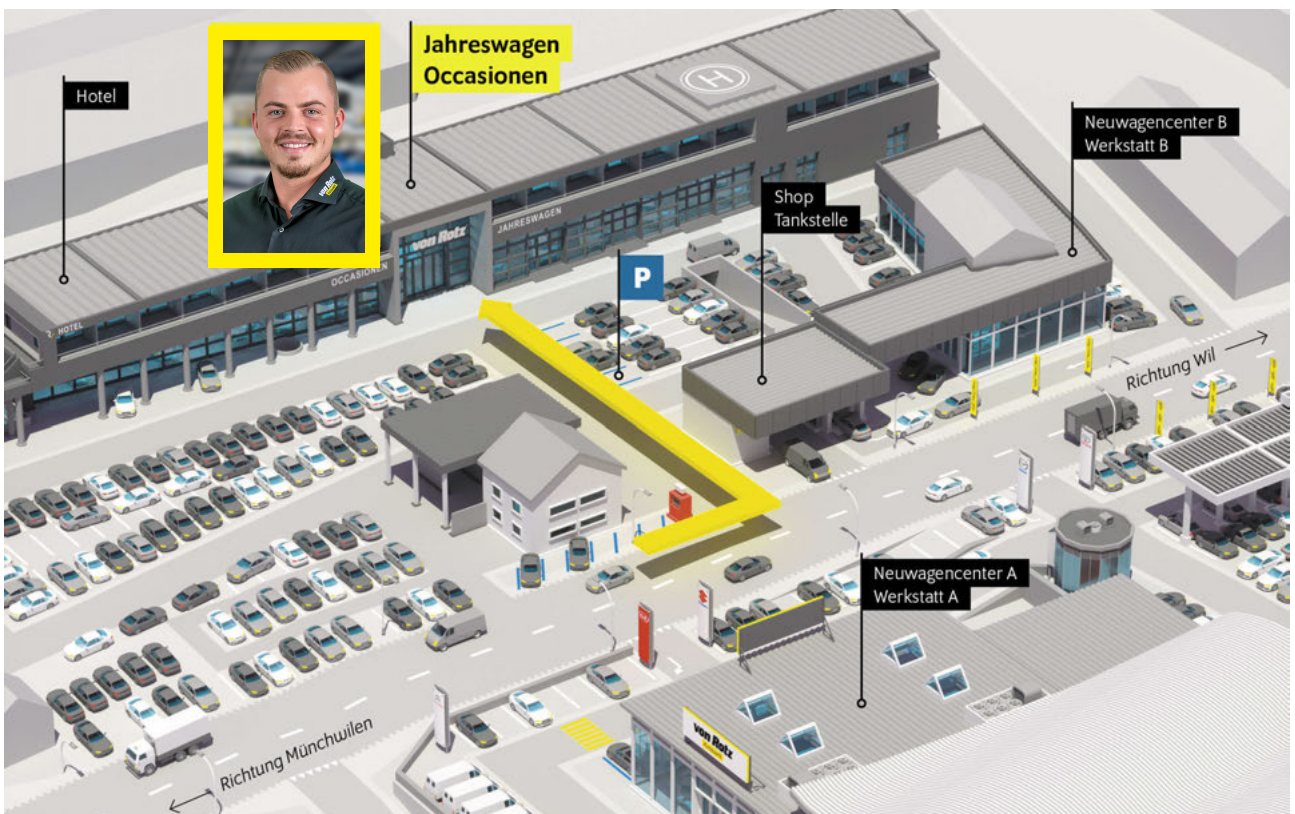

Sie reisen mit dem Zug an? Gerne kommen wir Sie am Hauptbahnhof in 9500 Wil abholen.
Treffpunkt ist der Taxistand – rufen Sie uns einfach 10min vor Ankunft in Wil an!