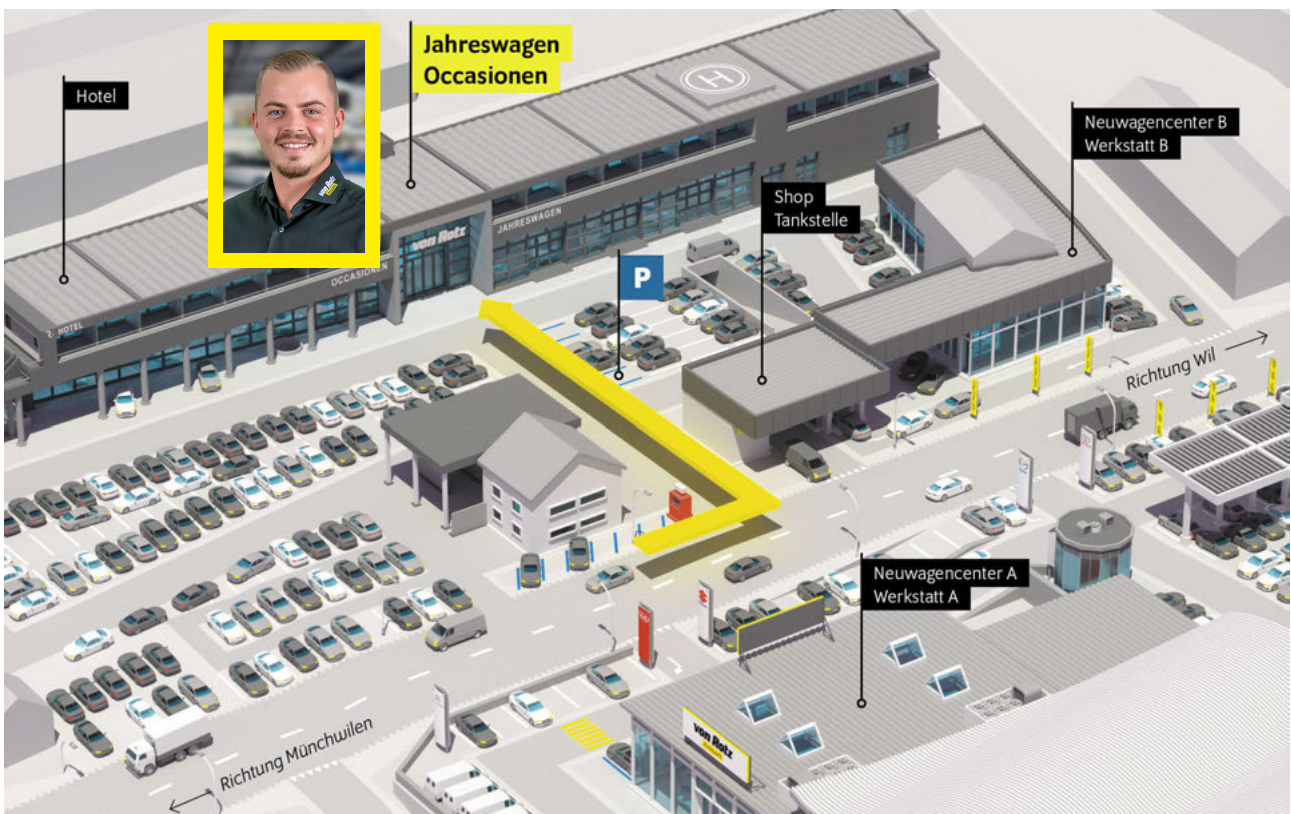

USB-C Anschluss  
 Wärmeschutzverglasung  
 Zentralverriegelung mit Fernbedienung

Angaben ohne Gewähr.

Bitte beachten Sie den Bemerkungstext auf der 2. Seite.

Autobahn A1 (Zürich – St.Gallen) • **Ausfahrt Münchwilen (Nr. 76)** • im Kreisell – Richtung Münchwilen  
• in Münchwilen – Richtung Wil • nach 1½km sind Sie am Ziel!