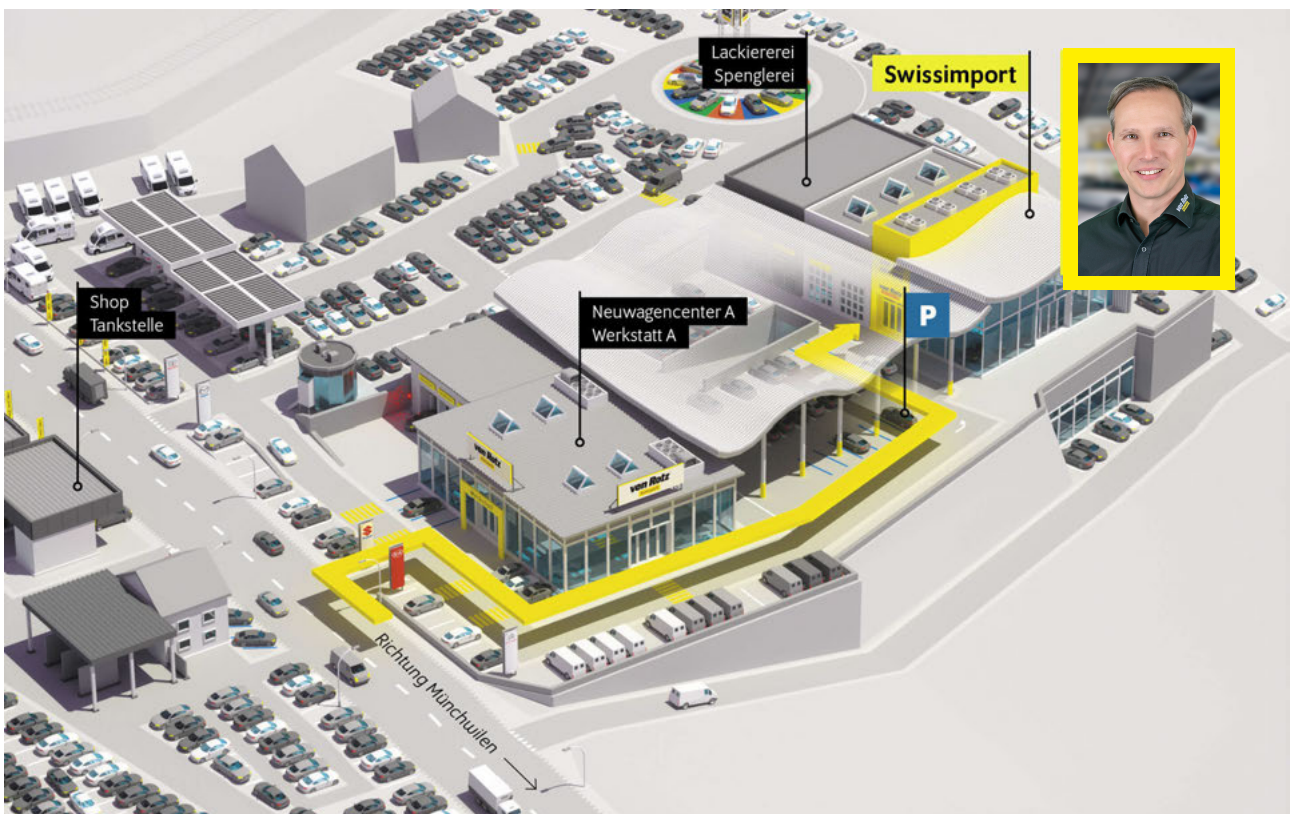

Zentralverriegelung mit Fernbedienung
Zwei Zonen-Klimaanlage Climatronic

Angaben ohne Gewähr.

Bitte beachten Sie den Bemerkungstext auf der 2. Seite.

Autobahn A1 (Zürich – St.Gallen) • **Ausfahrt Münchwilen (Nr. 76)** • im Kreisell – Richtung Münchwilen
• in Münchwilen – Richtung Wil • nach 1½km sind Sie am Ziel!