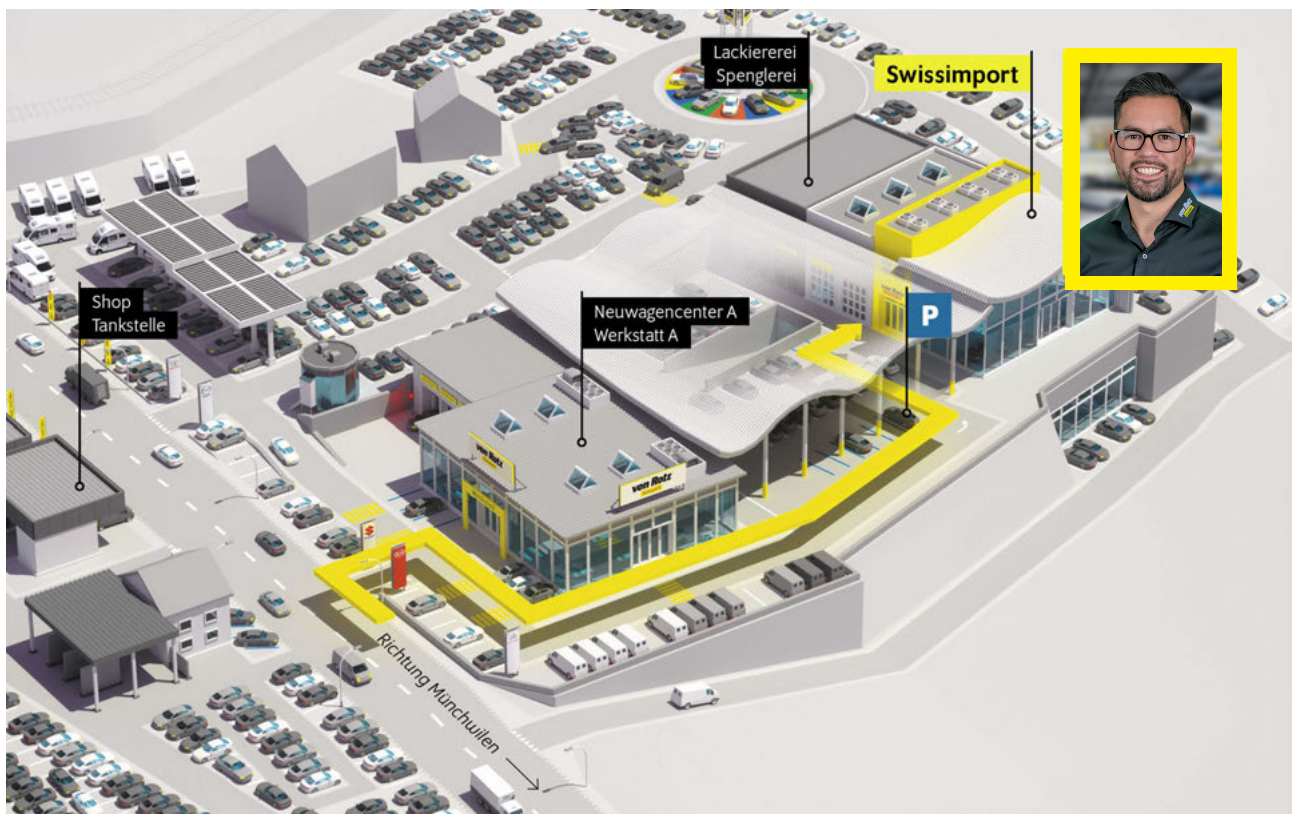

Zentralverriegelung mit Fernbedienung  
Zwei Zonen-Klimaanlage Climatronic

Angaben ohne Gewähr.

Bitte beachten Sie den Bemerkungstext auf der 2. Seite.

Autobahn A1 (Zürich – St.Gallen) • **Ausfahrt Münchwilen (Nr. 76)** • im Kreisell – Richtung Münchwilen  
• in Münchwilen – Richtung Wil • nach 1½km sind Sie am Ziel!