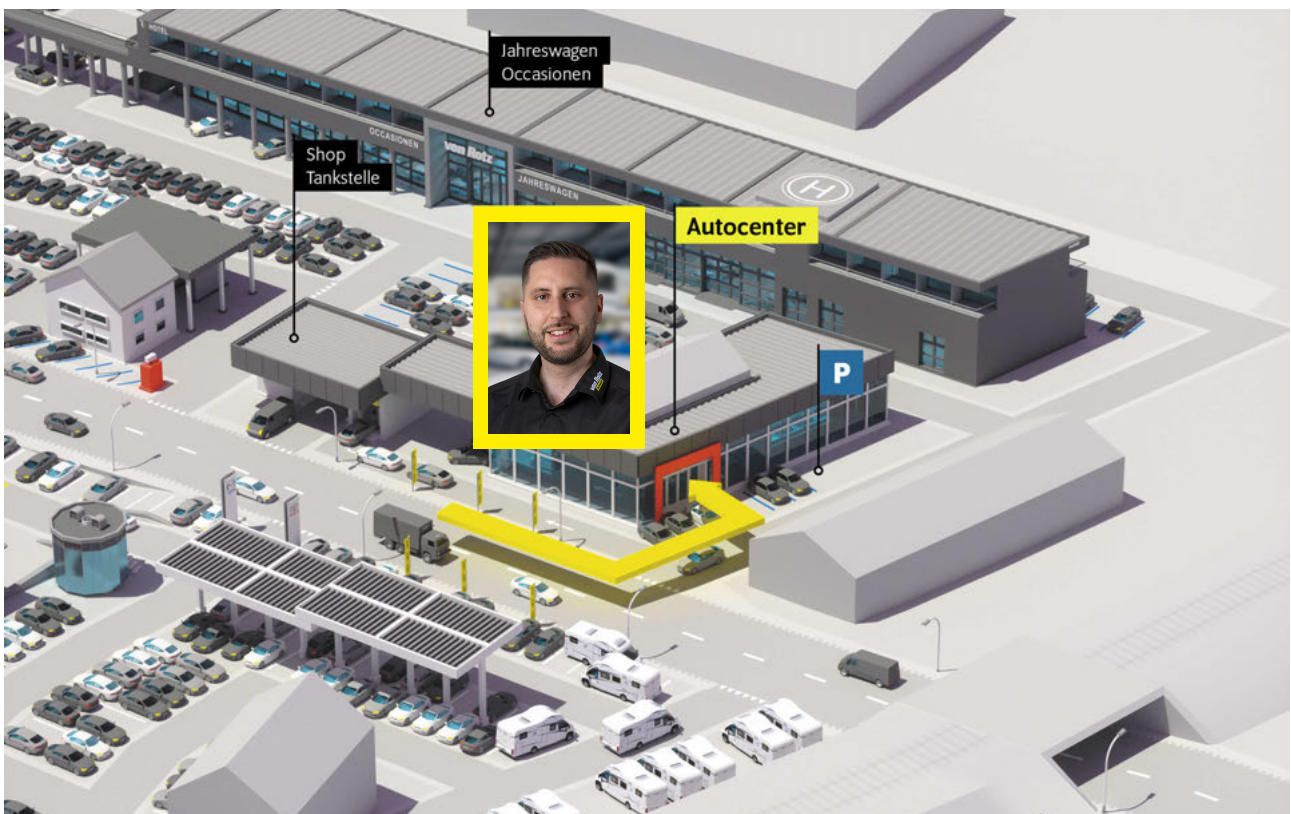

Sie reisen mit dem Zug an? Gerne kommen wir Sie am Hauptbahnhof in 9500 Wil abholen.
Treffpunkt ist der Taxistand – rufen Sie uns einfach 10min vor Ankunft in Wil an!